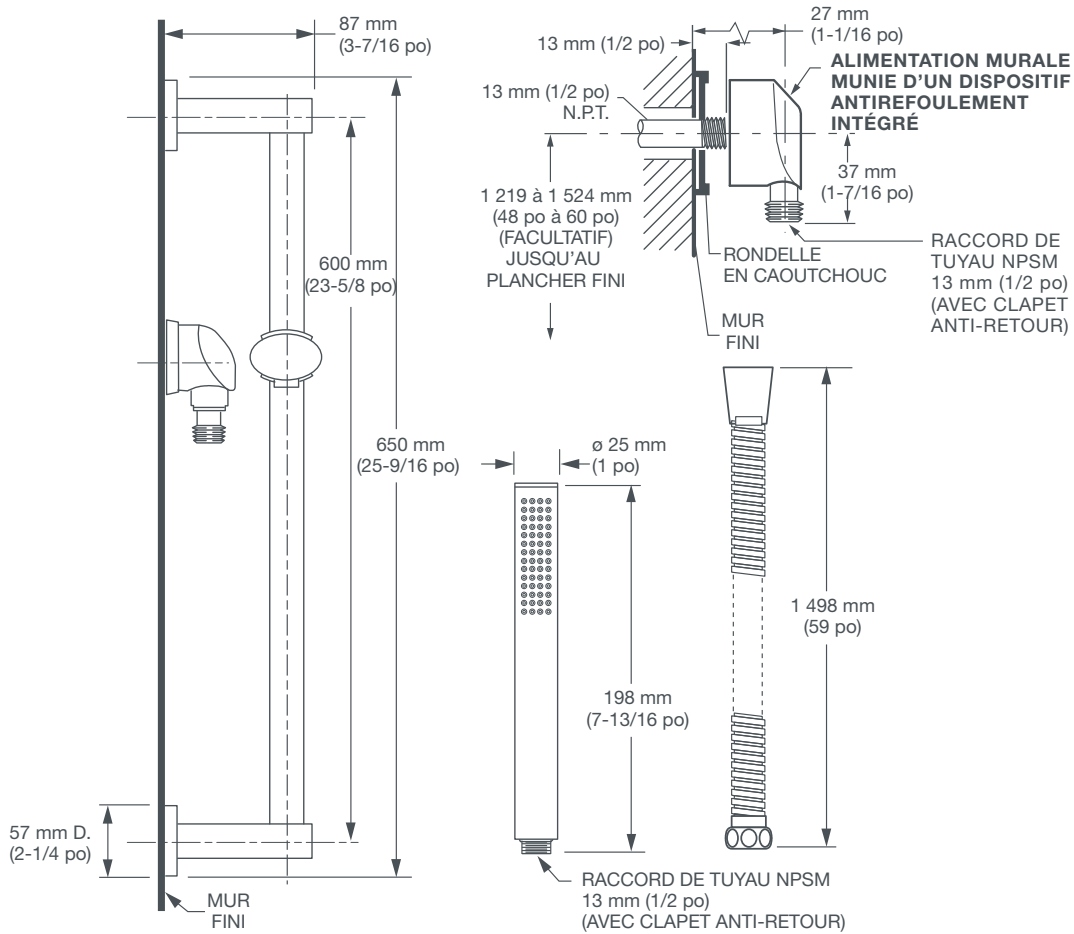

## ENSEMBLE DOUCHE PERSONNELLES AVEC DOUCHETTE À MAIN **DXV MODULUS<sup>MD</sup>**

- Flexible décoratif en métal de 1,5 m (5 pi)
- Douchette contemporaine à fonction unique
- Coude mural
- Barre réglable de 24 po avec support et flexible en métal
- Débit maximal de la douche à main : 6,8 L/min (1.8 gpm)
- Comprend des clapets anti-retour

# ENSEMBLE DOUCHE PERSONNELLES AVEC DOUCHETTE À MAIN DXV MODULUS<sup>MD</sup>

**IMPORTANT :** ces mesures peuvent changer ou être annulées. Nous ne sommes pas responsables de l'utilisation de pages remplacées ou annulées..