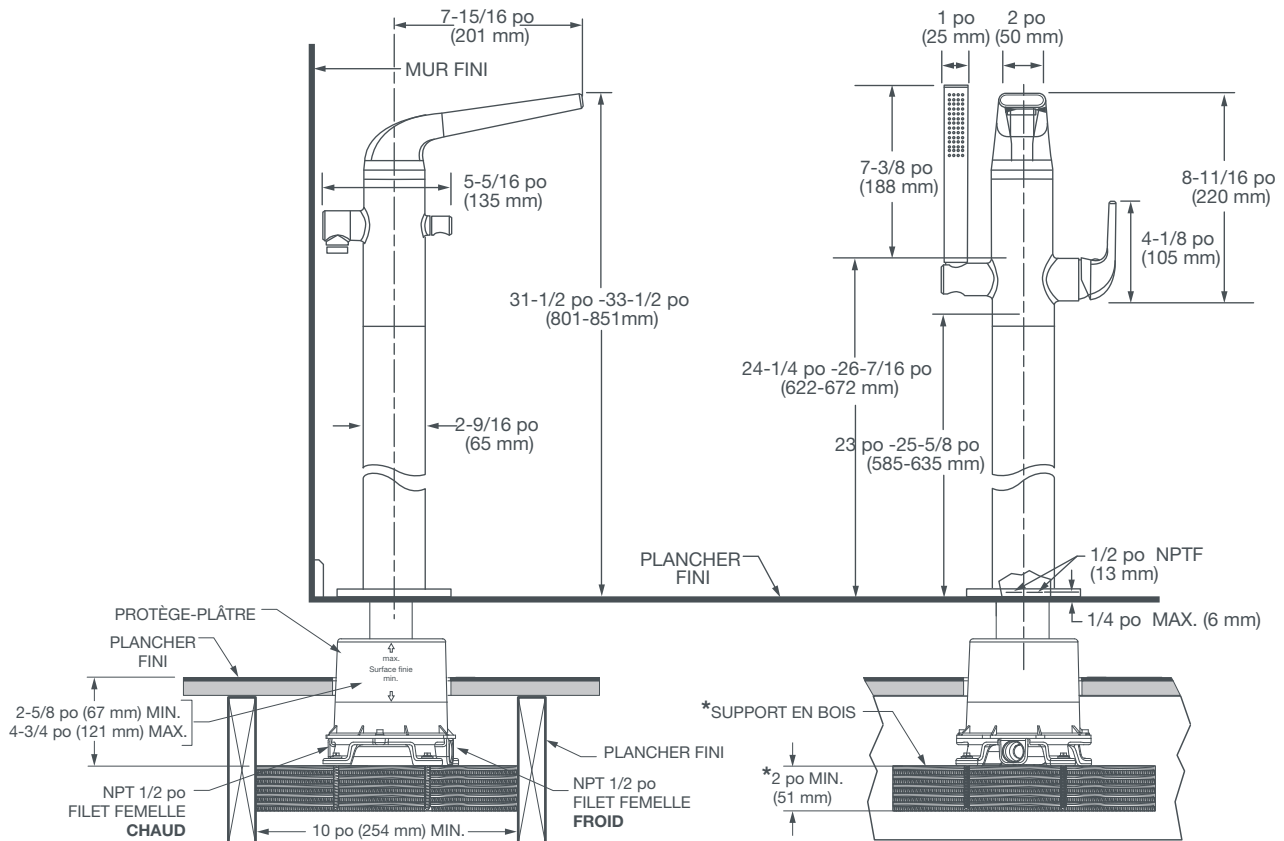

DÉVERSEUR DE BAIGNOIRE FIXÉ AU SOL DXV MODULUS^{MC}

IMPORTANT : ces mesures peuvent changer ou être annulées. Nous ne sommes pas responsables de l'utilisation de pages remplacées ou annulées.

PART OF **LIXIL**