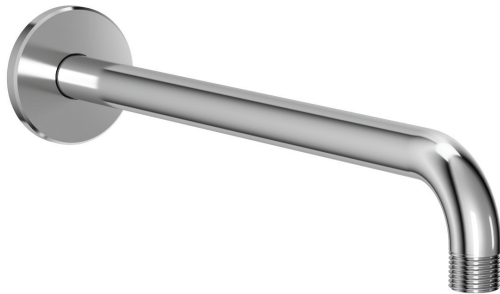

BRAS DE DOUCHE 12 PO DXV MODULUS™

- Conception épurée et moderne avec proportions fluides et équilibrées
- Fabriqué à partir de laiton durable
- Raccord NPT de 1/2 po
- Installation murale

FINIS PROPOSÉS

Chrome poli
Nickel brossé
Nickel platiné
Noir mat

CODE DE FINI

100
144
150
243

DESCRIPTION

Bra de douche 12 po

NUMÉRO DE PRODUIT

D35700317.xxx

IMPORTANT : ces mesures peuvent changer ou être annulées. Nous ne sommes pas responsables de l'utilisation de pages remplacées ou annulées.