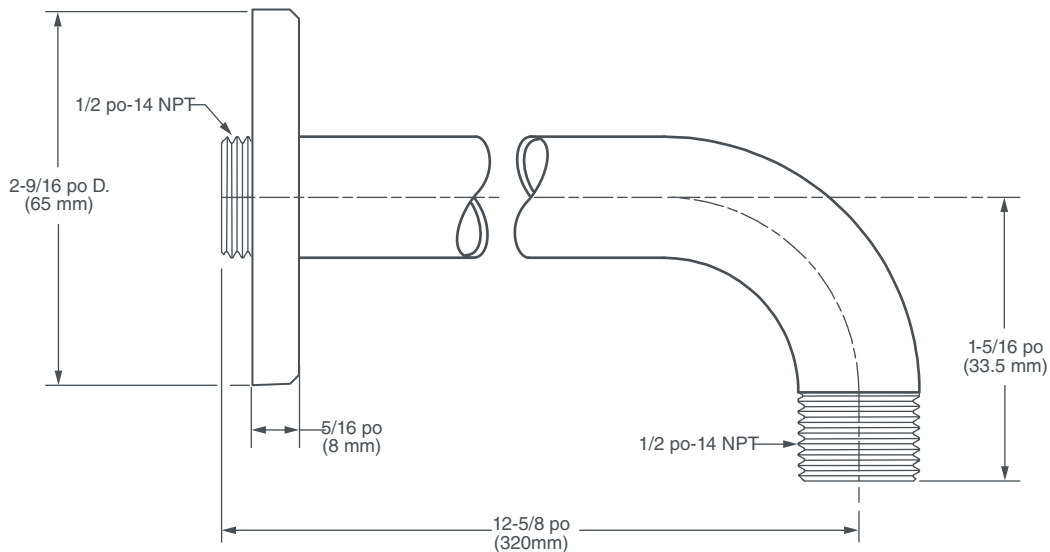

BRAS DE DOUCHE 12 PO DXV MODULUS™

- Conception épurée et moderne avec proportions fluides et équilibrées
- Fabriqué à partir de laiton durable
- Raccord NPT de 1/2 po
- Installation murale

FINIS PROPOSÉS

Chrome poli
Nickel brossé
Nickel platiné
Noir mat

CODE DE FINI

100
144
150
243

DESCRIPTION

Bra de douche 12 po

NUMÉRO DE PRODUIT

D35700317.xxx

IMPORTANT : ces mesures peuvent changer ou être annulées. Nous ne sommes pas responsables de l'utilisation de pages remplacées ou annulées.