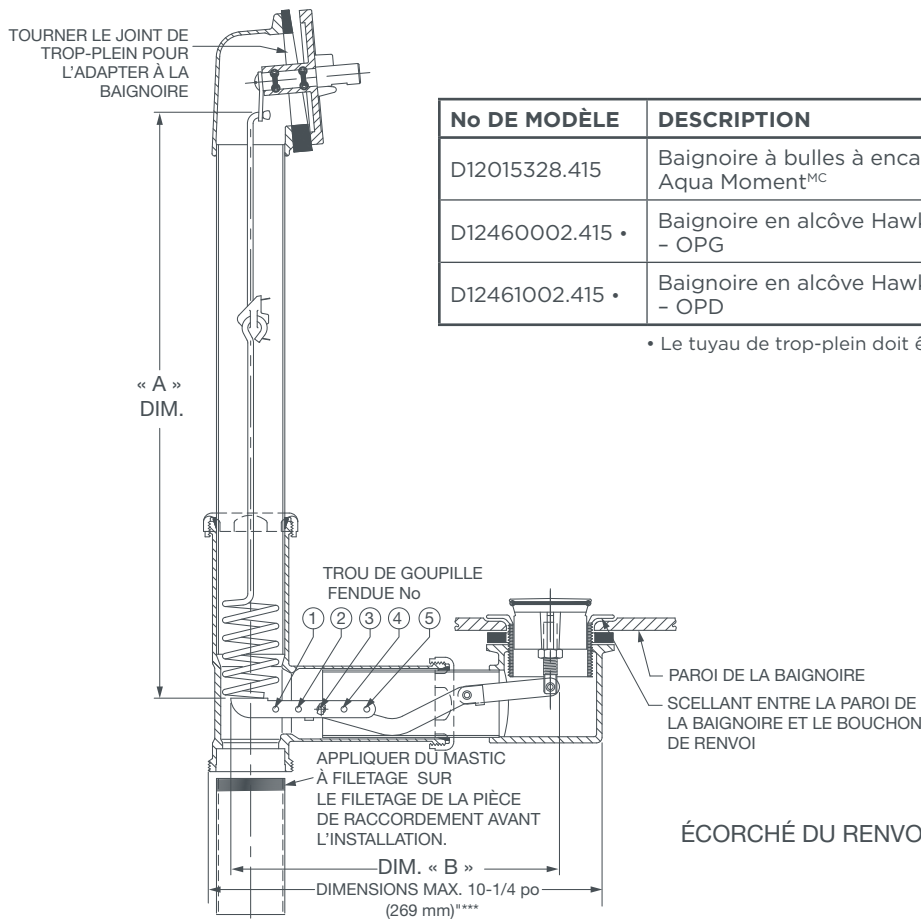

RENVOI UNIVERSEL ROTATIF

- Compatible avec les baigns Hawkins^{MC} et Aqua Moment^{MC}
- Butée de vidange pop-up du bouton rotatif
- Construction en laiton

FINIS OFFERTS

Chrome poli
Nickel brossé

CODE DE FINI

002
295

DESCRIPTION

Renvoi universel rotatif

NUMÉRO DE PRODUIT

D1583470.XXX

No DE MODÈLE	DESCRIPTION	DIM. A	DIM. B	No DE TROU
D12015328.415	Baignoire à bulles à encastrer Aqua Moment ^{MC}	18-3/4 po	7-5/8 po	4
D12460002.415 •	Baignoire en alcôve Hawkins - OPG	15-1/2 po	7-1/8 po	3
D12461002.415 •	Baignoire en alcôve Hawkins - OPD	15-1/2 po	7-1/8 po	3

• Le tuyau de trop-plein doit être coupé de 14 po à 11-1/2 po

IMPORTANT : ces mesures peuvent changer ou être annulées. Nous ne sommes pas responsables de l'utilisation de pages remplacées ou annulées.

ÉCORCHÉ DU RENVOI