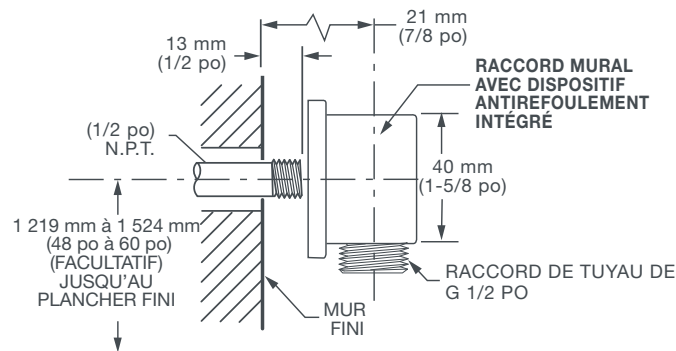

COUDE MURAL SQUARE

- Pour pomme de douche murale (Casse-vide inclus)
- Construction en laiton

CODES ET NORMES

Respecte ou surpasse la norme ASME A112.18.1/CSA B125.1

FINIS OFFERTS

Chrome poli
Nickel brossé
Nickel platine

CODE DE FINI

100
144
150

DESCRIPTION

Coude mural square

NUMÉRO DE PRODUIT

D35700045.XXX

IMPORTANT : ces mesures peuvent changer ou être annulées.

Nous ne sommes pas responsables de l'utilisation de pages remplacées ou annulées.