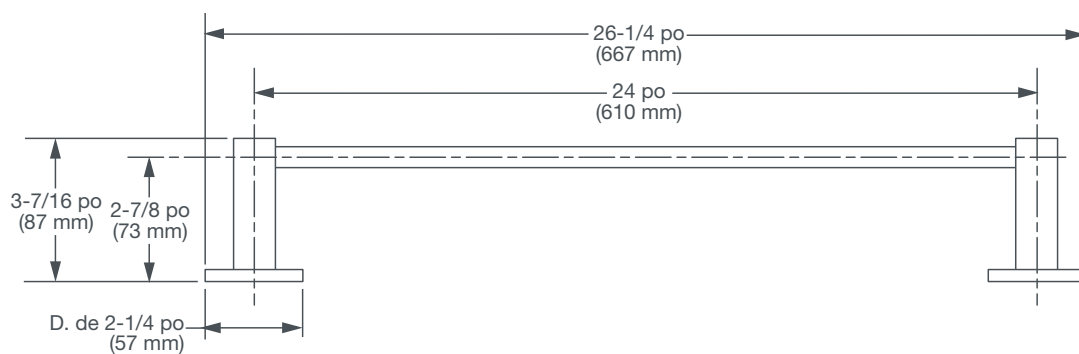

PORTE-SERVIETTE DE 24 PO PERCY^{MD}

- Laiton durable
- Fixation dissimulée
- Matériel de fixation inclus

FINIS OFFERTS

Chrome poli
Nickel brossé

CODE DE FINI

100
144

DESCRIPTION

Porte-serviette de 24 po

NUMÉRO DE PRODUIT

D35105240.XXX

IMPORTANT : ces mesures peuvent changer ou être annulées. Nous ne sommes pas responsables de l'utilisation de pages remplacées ou annulées.

PART OF **LIXIL**