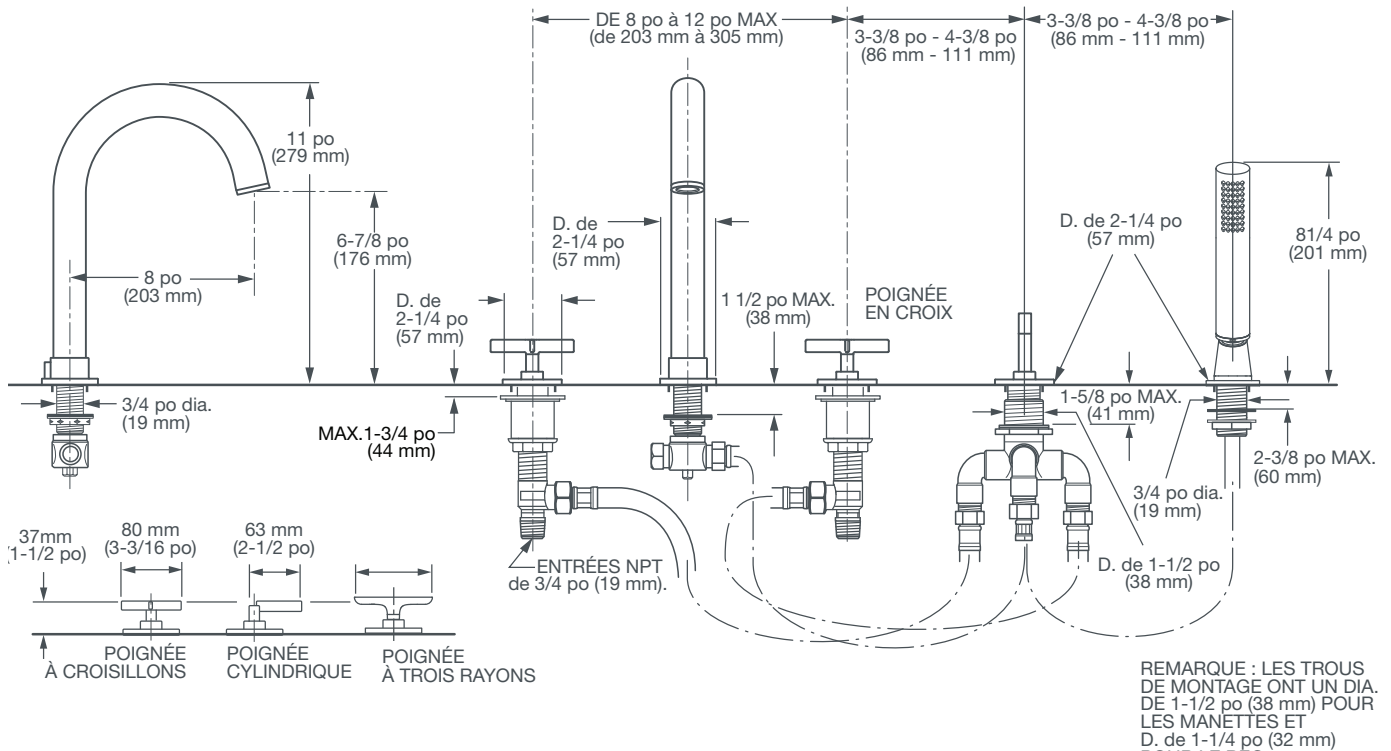

# ROBINET DE BAIGNOIRE SUR TABLIER AVEC DOUCHETTE **PERCY**<sup>MD</sup>

- Design contemporain avec élégance industrielle
- Bec en laiton coulé
- Cartouche à disque en céramique
- Modèle de manette à géométrie distincte
- Tuyaux flexibles de raccord pour une installation de 8 po -12 po
- Douchette munie d'un tuyau métallique de 5 pi (1,5 m)
- Débit maximal : 1,8 GPM (6,8 L/min)

### DESCRIPTION

Robinet de baignoire sur  
tablier avec douchette

- Manettes en croix
- Manettes à levier (ADA uniquement)
- Manettes à trois rayons

### NUMÉRO DE PRODUIT

D35105940.XXX  
D35105900.XXX  
D35105970.XXX

En croix

À levier

À trois  
rayons

# ROBINET DE BAIGNOIRE SUR TABLIER AVEC DOUCHETTE **PERCY**<sup>MD</sup>

**IMPORTANT** : ces mesures peuvent changer ou être annulées. Nous ne sommes pas responsables de l'utilisation de pages remplacées ou annulées.