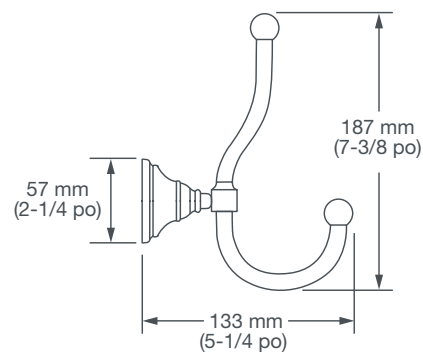

# CROCHET MURAL RANDALL<sup>MD</sup>

- Fabrication en laiton massif
- Matériel de fixation caché
- Le crochet inférieur pivote
- Matériel de montage inclus

## NUMÉRO DE PRODUIT

D35102210.XXX

**IMPORTANT** : ces mesures peuvent changer ou être annulées. Nous ne sommes pas responsables de l'utilisation de pages remplacées ou annulées.

PART OF LIXIL