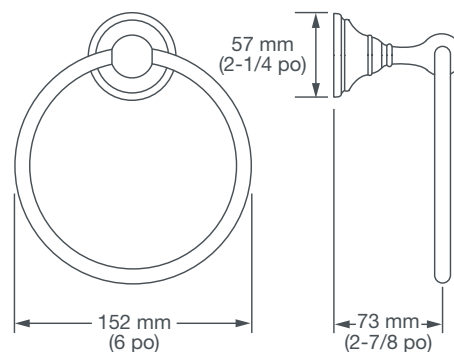

## DESCRIPTION

Anneau à serviette 6 po

## NUMÉRO DE PRODUIT

D35102190.XXX

**IMPORTANT** : ces mesures peuvent changer ou être annulées. Nous ne sommes pas responsables de l'utilisation de pages remplacées ou annulées.