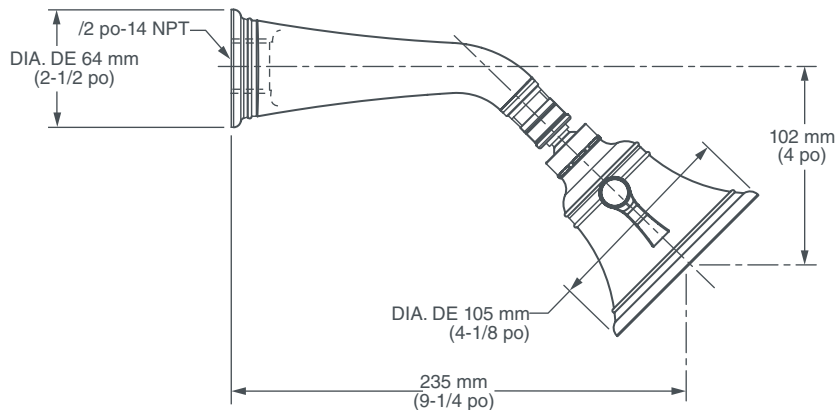

POMME DE DOUCHE RÉGLABLE RANDALL^{MD}

- Design traditionnel et authentique
- Le jet deux fonctions passe d'un débit doux à un jet direct
- Bras et bride inclus
- 1/2 po NPT
- Débit maximal : 7,6 l/min (2,0 gpm)
- Faible débit : 6,8 l/min (1,8 gpm)

CODES ET NORMES

Respecte ou dépasse les spécifications ASME A112.18.1/CSA B125.1.

CEC et CALGreen^{MC} conformes

FINIS PROPOSÉS

Chrome poli
Nickel brossé
Nickel platiné

CODE DE FINI

100
144
150

DESCRIPTION

Pomme de douche réglable
7,6 l/min (2,0 gpm)
6,8 l/min (1,8 gpm)

NUMÉRO DE PRODUIT

D35102775.XXX
D3510277C.XXX

IMPORTANT : ces mesures peuvent changer ou être annulées. Nous ne sommes pas responsables de l'utilisation de pages remplacées ou annulées.