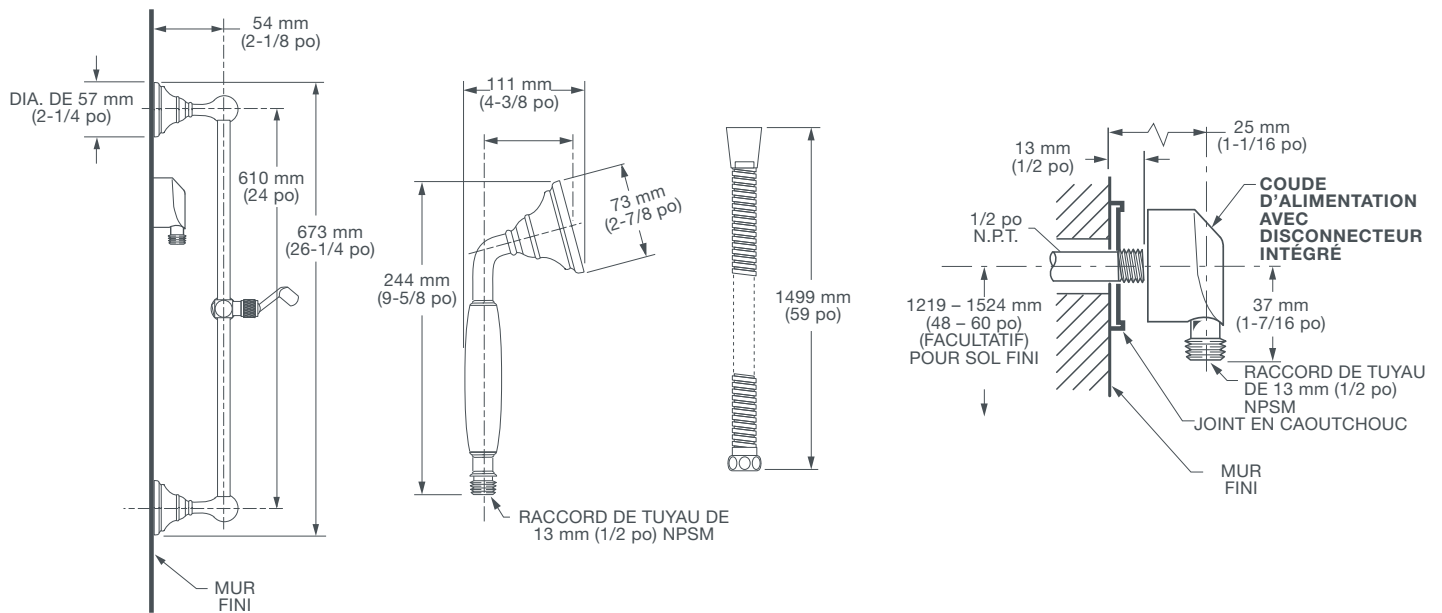

ENSEMBLE DOUCHE PERSONNELLES AVEC DOUCHETTE À MAIN **RANDALL**^{MD}

- Flexible décoratif en métal de 1,5 m (5 pi)
- La douchette comprend un limiteur de débit
- Coude d'alimentation
- Barre de 24 po réglable avec support et tuyau de métal
- Débit maximal de la douche à main : 7,6 l/min (2,0 gpm)
- Faible débit de la douche à main : 6,8 l/min (1,8 gpm)

CODES ET NORMES

Respecte ou surpasse la norme ASME A112.18.1/CSA B125.1

Certifié EPA WaterSense^{MC}

CEC et CALGreen^{MC} conformes

DESCRIPTION

Douchette avec
barre murale réglable
7,6 l/min (2,0 gpm)
6,8 l/min (1,8 gpm)

NUMÉRO DE PRODUIT

D35102780.XXX
D3510278C.XXX

FINIS PROPOSÉS

Chrome poli
Nickel brossé
Nickel platiné
Laiton satiné

CODE DE FINI

100
144
150
427

DIAGRAMME DE LA
ROBINETTERIE AU VERSO

CalGreen® est une marque déposée de la
California Building Standards Commission.

ENSEMBLE DOUCHE PERSONNELLES AVEC DOUCHETTE À MAIN **RANDALL**^{MD}

IMPORTANT : ces mesures peuvent changer ou être annulées. Nous ne sommes pas responsables de l'utilisation de pages remplacées ou annulées.