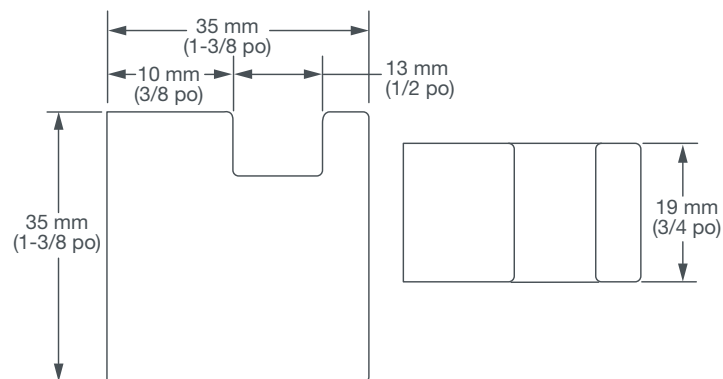

CROCHET MURAL

REM^{MD}

- Design minimaliste européen
- Fabrication en laiton massif
- Matériel de fixation caché
- Matériel de montage inclus

FINIS PROPOSÉS

Chrome poli
Nickel brossé

CODE DE FINI

100
144

DESCRIPTION

Crochet mural

NUMÉRO DE PRODUIT

D35100210.XXX

IMPORTANT : ces mesures peuvent changer ou être annulées. Nous ne sommes pas responsables de l'utilisation de pages remplacées ou annulées.