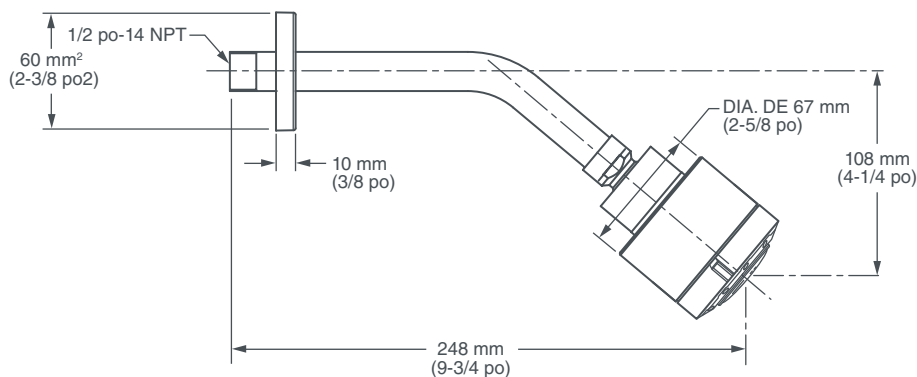

POMME DE DOUCHE MULTIFONCTION REM^{MD}

- Design épuré et minimaliste
- 3 fonctions de jet : complet, aéré et massage
- Bras et bride inclus
- 1/2 po NPT
- Autonettoyant
- Débit maximal : 7,6 l/min (2,0 gpm)
- Faible débit : 6,8 l/min (1,8 gpm)

CODES ET NORMES

Respecte ou surpasse les spécifications
ASME A112.18.1/CSA B125.1

Certifié EPA WaterSense^{MC}

CEC et CALGreen^{MC} conformes

FINIS PROPOSÉS

Chrome poli
Nickel brossé

CODE DE FINI

100
144

DESCRIPTION

Pomme de douche multifonction
7,6 l/min (2,0 gpm)
6,8 l/min (1,8 gpm)

NUMÉRO DE PRODUIT

D35100775.XXX
D3510077C.XXX

IMPORTANT : ces mesures peuvent changer ou être annulées. Nous ne sommes pas responsables de l'utilisation de pages remplacées ou annulées.