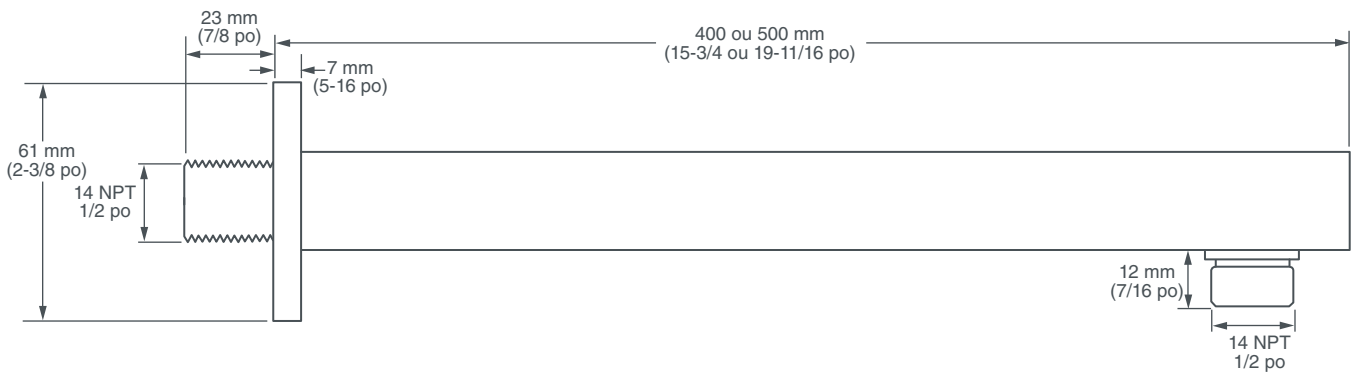

BRAS DE DOUCHE CARRÉ

- Bras de douche carré
- 1/2 po NPT

FINIS PROPOSÉS
Chrome poli

CODE DE FINI
100

DESCRIPTION
Bras de douche 20 po carré
Bras de douche 16 po carré

NUMÉRO DE PRODUIT
D35700420.XXX
D35700426.XXX