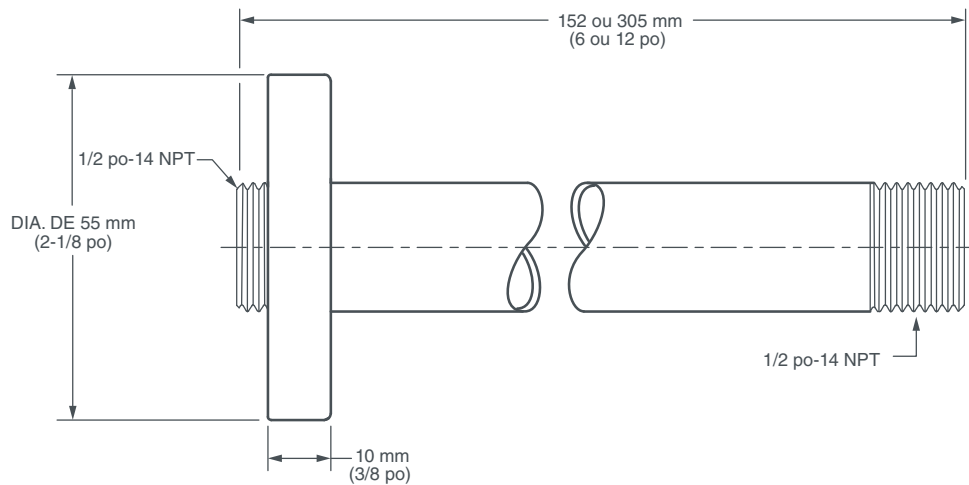

# BRAS DE DOUCHE INSTALLÉ AU PLAFOND

- 1/2 po NPT
- Fabrication en laiton
- Compatible avec toutes les pommes de douche

## DESCRIPTION

Bras de douche installé  
au plafond 6 po  
Bras de douche installé  
au plafond 12 po

## NUMÉRO DE PRODUIT

D35702306.XXX  
  
D35702312.XXX

**IMPORTANT** : ces mesures peuvent changer ou être annulées. Nous ne sommes pas responsables de l'utilisation de pages remplacées ou annulées.