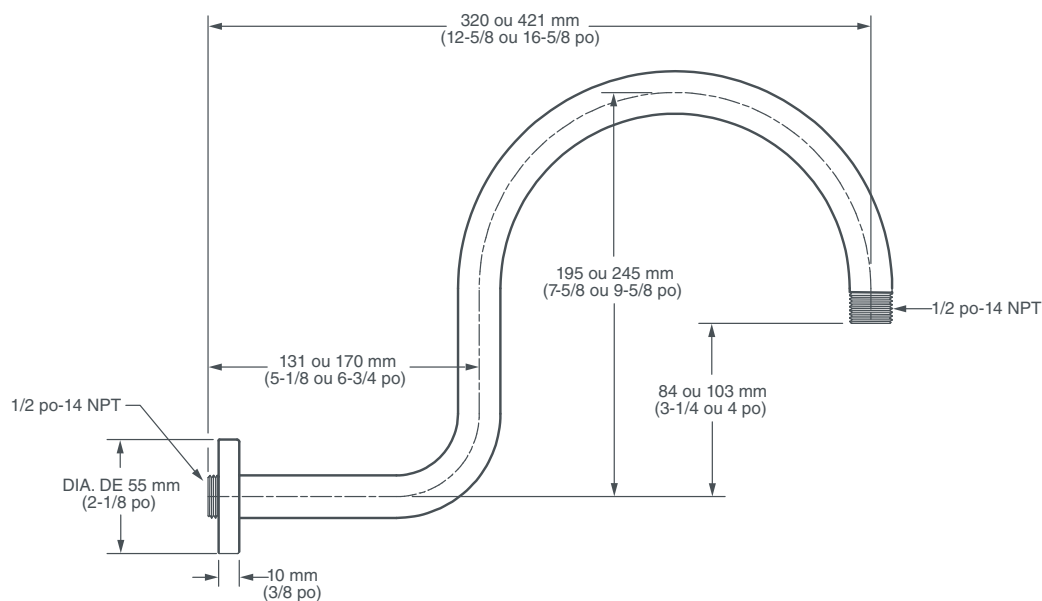

BRAS DE DOUCHE À CROSSE

- 1/2 po NPT
- Fabrication en laiton
- Compatible avec toutes les pommes de douche

FINIS PROPOSÉS

Chrome poli	100
Bronze carboné (pour la pomme de douche de 16 po uniquement)	110
Nickel brossé	144
Nickel platiné	150
Laiton satiné* (pour la pomme de douche de 12 po uniquement)	427

*Disponible en Octobre 2015

CODE DE FINI

DESCRIPTION

Bras de douche à houlette 12 po
Bras de douche à houlette 16 po

NUMÉRO DE PRODUIT

D35701312.XXX
D35701316.XXX

IMPORTANT : ces mesures peuvent changer ou être annulées. Nous ne sommes pas responsables de l'utilisation de pages remplacées ou annulées.