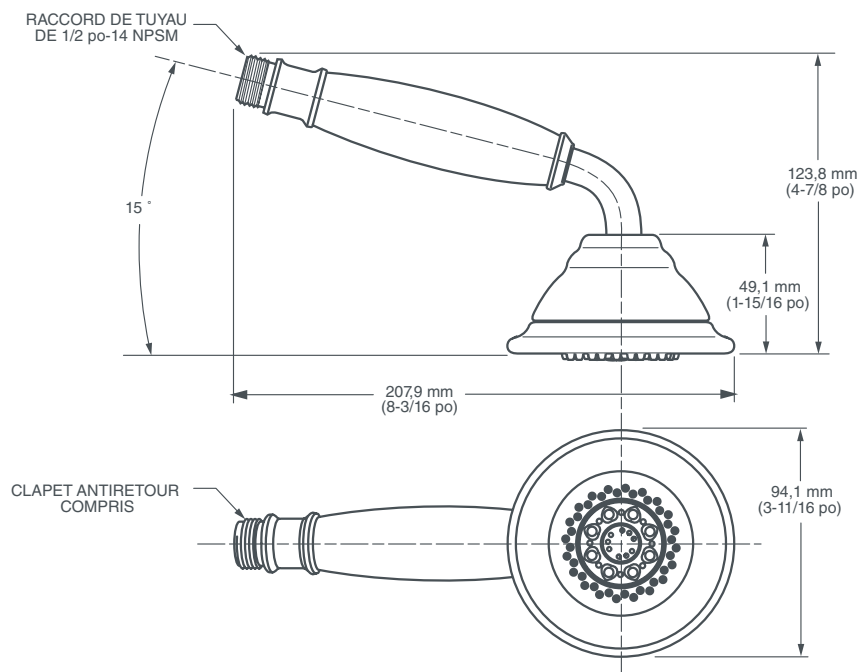

# DOUCHETTE À 5 FONCTIONS TRADITIONAL

- Douchette à 5 fonctions Traditional - changer les fonctions facilement en tournant le bord de la plaque avant
- Limiteur de débit compris
- Raccord de tuyau de 1/2 po - 14 NPSM
- Débit maximal de la douche à main : 7,6 l/min (2,0 gpm)
- Faible débit de la douche à main : 6,8 l/min (1,8 gpm)

## CODE DE FINI

100  
144  
150  
427

## DESCRIPTION

Douchette à 5 fonctions Traditional  
7,6 l/min (2,0 gpm)  
6,8 l/min (1,8 gpm)

## NUMÉRO DE PRODUIT

D35107781.XXX  
D35107781.XXX  
D3510778C.XXX

**IMPORTANT :** ces mesures peuvent changer ou être annulées. Nous ne sommes pas responsables de l'utilisation de pages remplacées ou annulées.