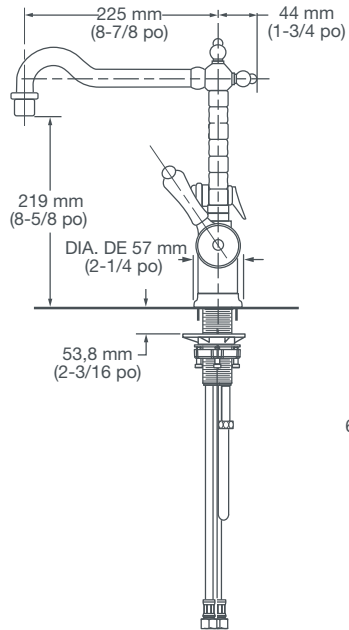

ROBINET DE CUISINE À POIGNÉE UNIQUE VICTORIAN

- Cartouche à disques en céramique
- Sans plomb—le robinet contient en moyenne moins de $\leq 0,25$ % de plomb par rapport au volume total
- Bec pivotant de 8-7/8 po
- Le bec pivote sur 360 °
- Offert avec ou sans douchette latérale entièrement en métal
- Reniflard intégré
- Deux clapets antiretour
- Débit maximal : 6,8 L/min (1,8 gpm)

NUMÉRO DE PRODUIT

D35402000.XXX
D35402001.XXX

COMPOSANTE EN OPTION

Plaque de revêtement M907587.XXX0A

DIAGRAMME DE LA
ROBINETTERIE AU VERSO

CalGreen® est une marque déposée de la California Building Standards Commission.

REMARQUE : l'alésage est de 1-3/8 po.

IMPORTANT : ces mesures peuvent changer ou être annulées. Nous ne sommes pas responsables de l'utilisation de pages remplacées ou annulées.

PART OF LIXIL