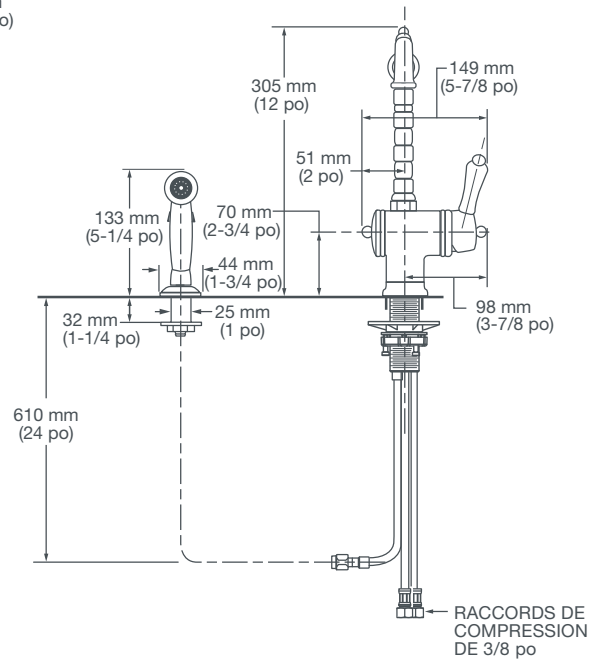

ROBINET DE CUISINE À POIGNÉE UNIQUE VICTORIAN

- Cartouche à disques en céramique
- Sans plomb—le robinet contient en moyenne moins de $\leq 0,25$ % de plomb par rapport au volume total
- Bec pivotant de 8-7/8 po
- Le bec pivote sur 360 °
- Offert avec ou sans douchette latérale entièrement en métal
- Reniflard intégré
- Deux clapets antiretour
- Débit maximal : 6,8 L/min (1,8 gpm)

REMARQUE : l'alésage est de 1-3/8 po.

IMPORTANT : ces mesures peuvent changer ou être annulées. Nous ne sommes pas responsables de l'utilisation de pages remplacées ou annulées.

PART OF LIXIL