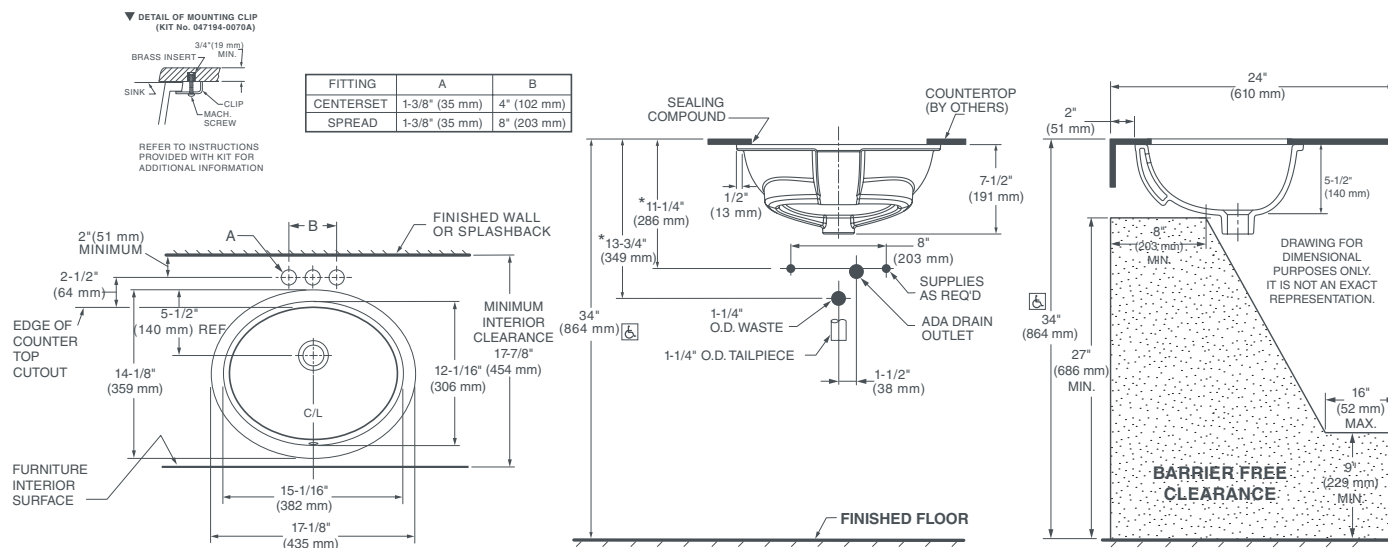

LAVABO SOUS COMPTOIR* BOWEN^{MD}

* Convient pour les installations commerciales et résidentielles.

REMARQUES :

Les dimensions indiquées pour l'emplacement des robinets d'alimentation et du siphon « P » sont suggérées.
Renforcer de manière appropriée tous les supports muraux.
Les brides du lavabo/de la colonne et les dispositifs de montage sont fournis par d'autres fournisseurs.
Les raccords ne sont pas compris avec l'appareil et doivent être commandés séparément.
Les consignes d'installation sont fournies avec le lavabo.

IMPORTANT :

Les dimensions des appareils sont nominales et peuvent varier à l'intérieur de la plage de tolérance établie par les normes ANSI.
Ces mesures peuvent changer ou être annulées. Nous ne sommes pas responsables de l'utilisation de pages remplacées ou annulées.