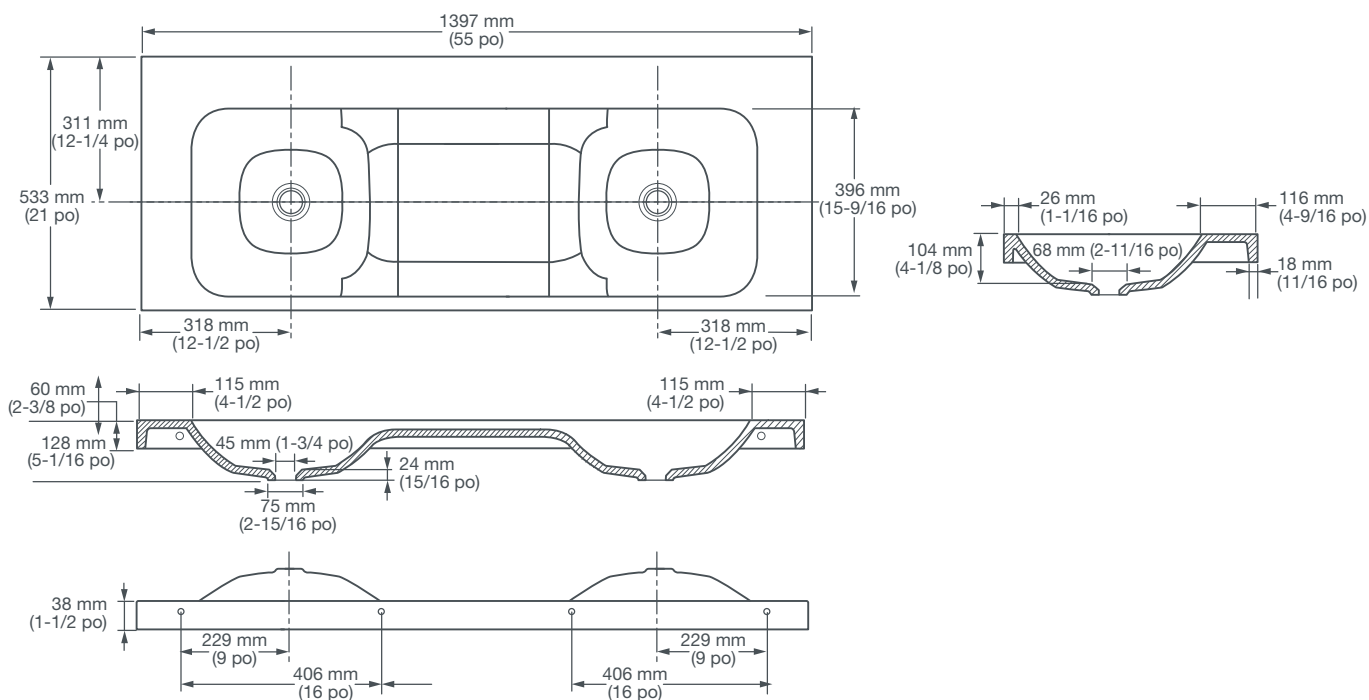

LAVABO 55 PO DXV MODULUS^{MC}

CARACTÉRISTIQUES

- Made of solid surface material, made of pure acrylic aluminum powder and PMMA (Poly methyl methacrylate)
- Clean, contemporary design
- Glossy finish
- Template included for custom installation
- Drain plate sold separately
- Grid drain sold separately
- No overflow hole

DIMENSIONS

DIMENSIONS NOMINALES

1397 x 533 x 60 mm (55 x 21 x 2-3/8 po)

DIMENSIONS INTÉRIEURES DE LA CUVETTE

1167 mm (46 po) de largeur

390 mm (15-3/8 po) de longueur

96 mm (3-3/4 po) la distance à la jante

COULEURS/FINIS

Blanc toile (415)

COMPOSANTES

D21060055.415 Lavabo de 55 po sans trou

D21060055012.415 Lavabo de 55 po à deux trous

D29005000.415 Plaque de renvoi

CERTIFICATIONS DE CONFORMITÉ

Respecte ou surpasse les spécifications

CSA B45.5 / IAPMO Z124

VOIR AU VERSO POUR LE
SCHÉMA D'INSTALLATION

LAVABO 55 PO DXV MODULUS^{MC}

REMARQUES :

Les raccords ne sont pas inclus avec l'appareil et doivent être commandés séparément.
La notice d'installation est fournie avec le lavabo.