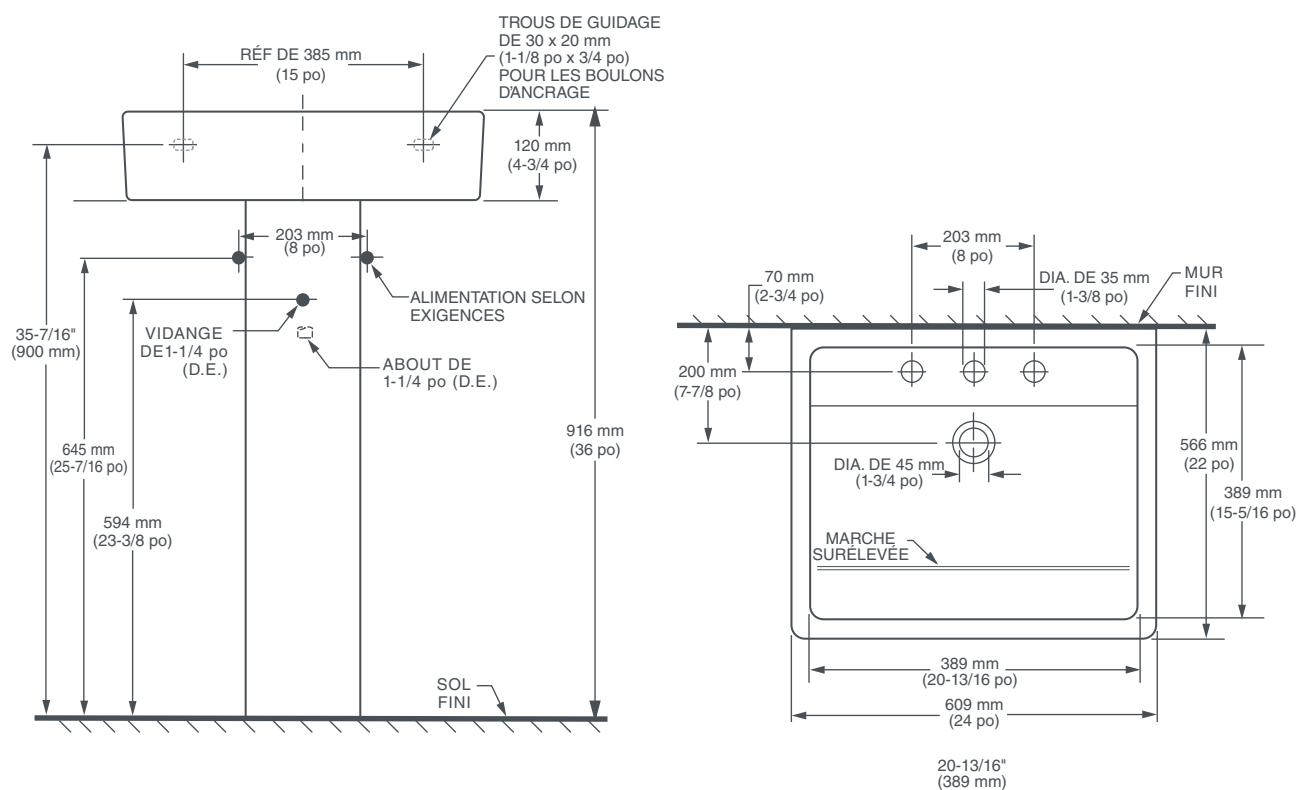

LAVABO SUR
COLONNE 24 PO
COSSU^{MC}

CARACTÉRISTIQUES

- Fabrication en argile réfractaire de qualité
- Design épuré et moderne
- Trop-plein inclus

DIMENSIONS**DIMENSIONS NOMINALES**

609 x 566 x 120 mm (24 po x 22 po x 4-3/4 po)

DIMENSIONS INTÉRIEURES DE LA CUVETTE

528 mm (20-13/16 po) de largeur

389 mm (15-15/16 po) d'avant en arrière

102 mm (4 po) de profondeur

COULEURS/FINIS

Blanc canevas (415)

COMPOSANTES DE LA TROUSSE

D20095001.415 Lavabo avec trou unique

D20095008.415 Lavabo avec trois trous

D21025000.415 Lavabo sur colonne uniquement

7301531-100.0070A Trousse de montage pour lavabo sur colonne

OPTIONS D'INSTALLATION

Compteur haut

Lavabo fixation murale

Lavabo sur colonne

CERTIFICATIONS DE CONFORMITÉ

Respecte ou surpasse les spécifications ASME A112.19.2/CSA B45.1.

VOIR AU VERSO POUR LE
SCHÉMA D'INSTALLATION

LAVABO SUR COLONNE 24 PO COSSU^{MC}

REMARQUES :

Les dimensions indiquées pour l'emplacement des robinets d'alimentation et du siphon « P » sont suggérées. Renforcer de manière appropriée tous les supports muraux.