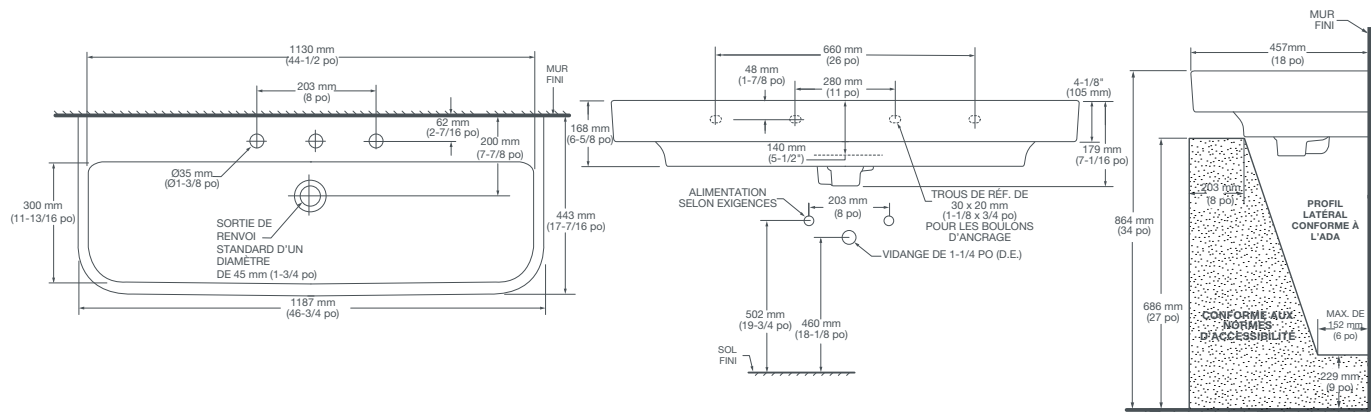

LAVABO FIXATION MURALE 47 PO

EQUILITY^{MC}

(Anciennement LYNDON^{MD})

D20077008.415 - TROIS TROUS

CARACTÉRISTIQUES

- Production à trois trous en argile réfractaire
- Capuchon de drain en céramique compris
- Trop-plein dissimulé
- Vidange accepte toute vidange de taille standard - vidange non fournie
- Kit de montage inclus

DIMENSIONS

DIMENSIONS NOMINALES

1187 x 443 x 217 mm (46-3/4 x 17-7/16 x 8-9/16 po)

DIMENSIONS INTÉRIEURES DE LA CUVETTE

1130 mm (44-1/2 po) de largeur
300 mm (11-13/16 po) d'avant en arrière
140 mm (5-1/2 po) de profondeur

COULEURS/FINIS

Blanc toile (415)

CERTIFICATIONS DE CONFORMITÉ

Respecte ou surpasse les spécifications
ASME A112.19.2/CSA B45.1.

VOIR AU VERSO POUR LE
SCHÉMA D'INSTALLATION

Respecte les recommandations de la Loi américaine sur les déficiences (Americans with Disabilities Act) et les exigences ANSI A117.1 pour les personnes souffrant de déficiences physiques. Se reporter aux codes locaux.

LAVABO FIXATION MURALE 47 PO **EQUILITY**^{MC} (Anciennement LYNDON^{MD})

REMARQUES :

Les dimensions indiquées pour l'emplacement des robinets d'alimentation et du siphon « P » sont suggérées. Renforcer de manière appropriée tous les supports muraux.