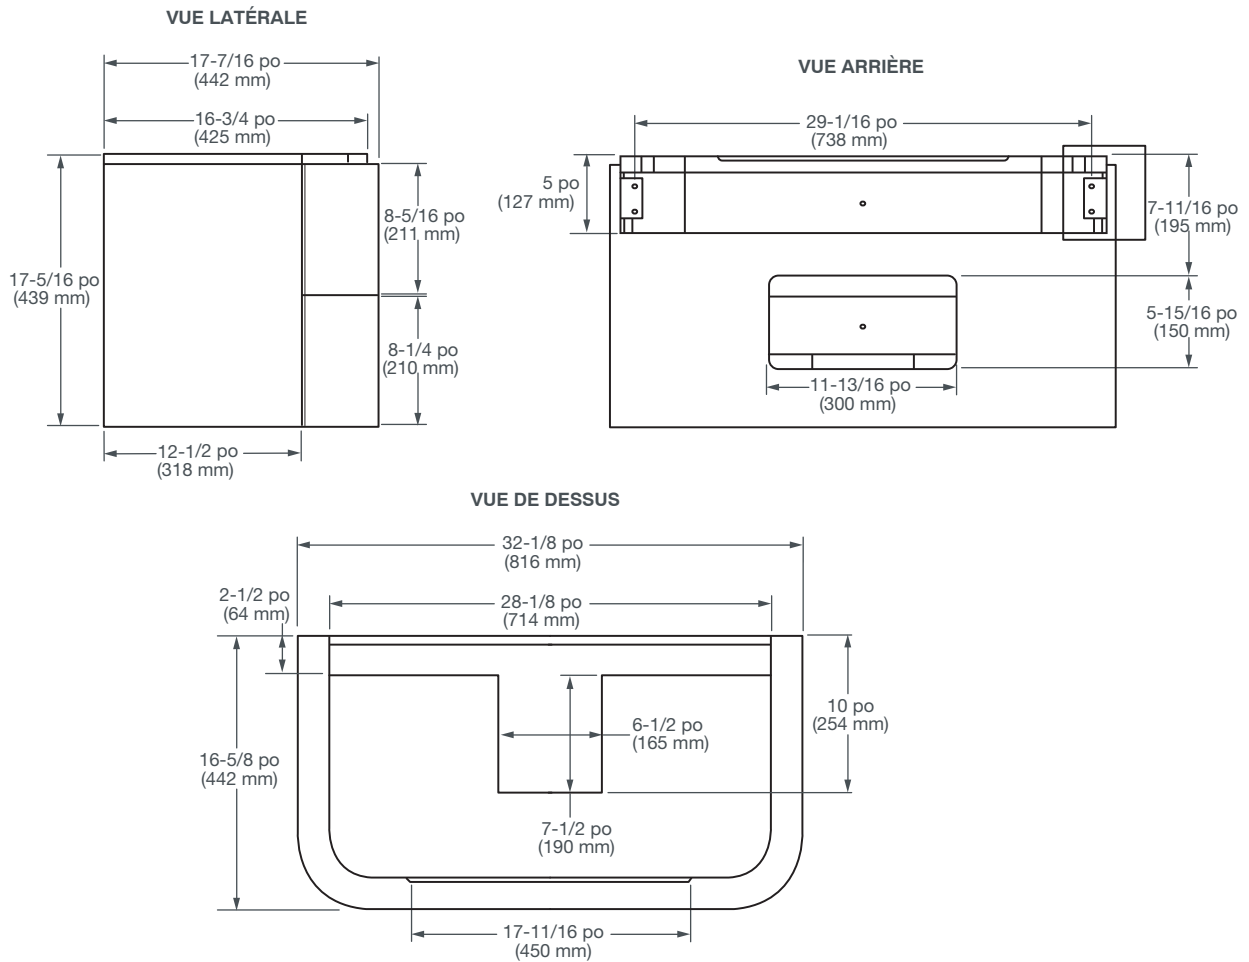

MEUBLE-LAVABO MURAL DE 33 PO **EQUILITY**^{MC}

(Anciennement LYNDON^{MD})

D21415033.414

D21415033.610

CARACTÉRISTIQUES

- À utiliser conjointement avec le lavabo de 33 po Equility (D20076001.415)
- Matériel à fermeture lente
- Offre des tiroirs de rangement
- Comprend une trousse d'assemblage mural
- Poignées de tiroir en chrome poli incluses
- Deux finitions de bois proposées : chêne naturel et wengé

DIMENSIONS

DIMENSIONS NOMINALES

32-1/8 po x 16-5/8 po x 17-5/16 po (816 x 442 x 439 mm)

DIMENSIONS INTÉRIEURES DE LA CUVETTE

19-1/4 po (489 mm) de largeur

12 po (306 mm) avant-arrière

5-1/2 po (140 mm) de profondeur

CERTIFICATIONS DE CONFORMITÉ

Respecte ou surpasse les normes
ASME A112.19.2-2008/CSA B45.1

SCHÉMA DES RACCORDS
ILLUSTRÉ À LA PAGE SUIVANTE

MEUBLE-LAVABO MURAL DE 33 PO **EQUILITY**^{MC}

(Anciennement LYNDON^{MD})

REMARQUE :

Les dimensions indiquées pour l'emplacement des robinets d'alimentation et du siphon en « p » sont suggérées. Veuillez renforcer de manière appropriée tous les supports muraux.

Ancrages des dalles/de la colonne et options de montage à obtenir auprès d'autres fournisseurs.