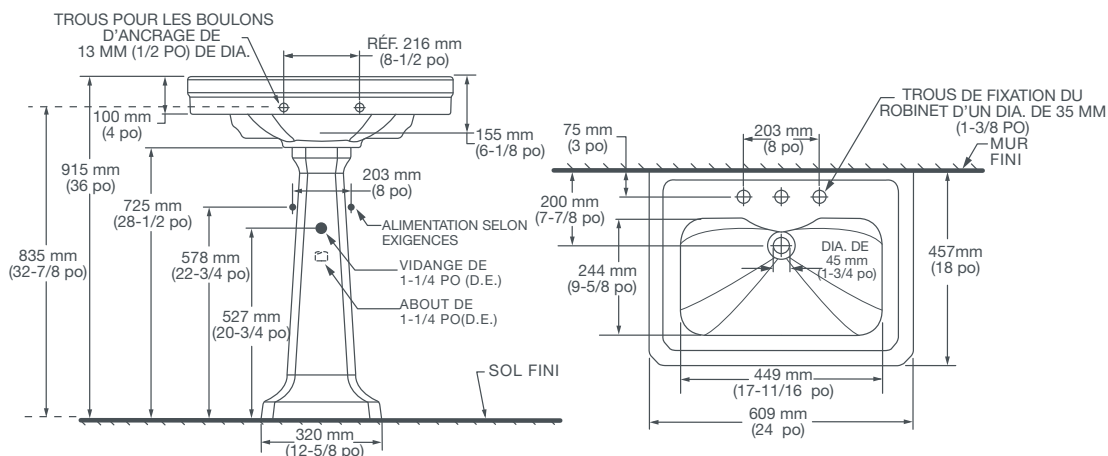

LAVABO SUR COLONNE DE 24 PO FITZGERALD®

REMARQUES :

Les dimensions indiquées pour l'emplacement des robinets d'alimentation et du siphon « P » sont suggérées. Renforcer de manière appropriée tous les supports muraux.
Les vis d'ancrage de la colonne ne sont pas fournies.
Les raccords ne sont pas compris avec l'appareil et doivent être commandés séparément.
Les consignes d'installation sont fournies avec le lavabo et les pieds de console.

IMPORTANT :

Les dimensions des appareils sont nominales et peuvent varier à l'intérieur de la plage de tolérance établie par les normes ANSI. Ces mesures peuvent changer ou être annulées. Nous ne sommes pas responsables de l'utilisation de pages remplacées ou annulées.