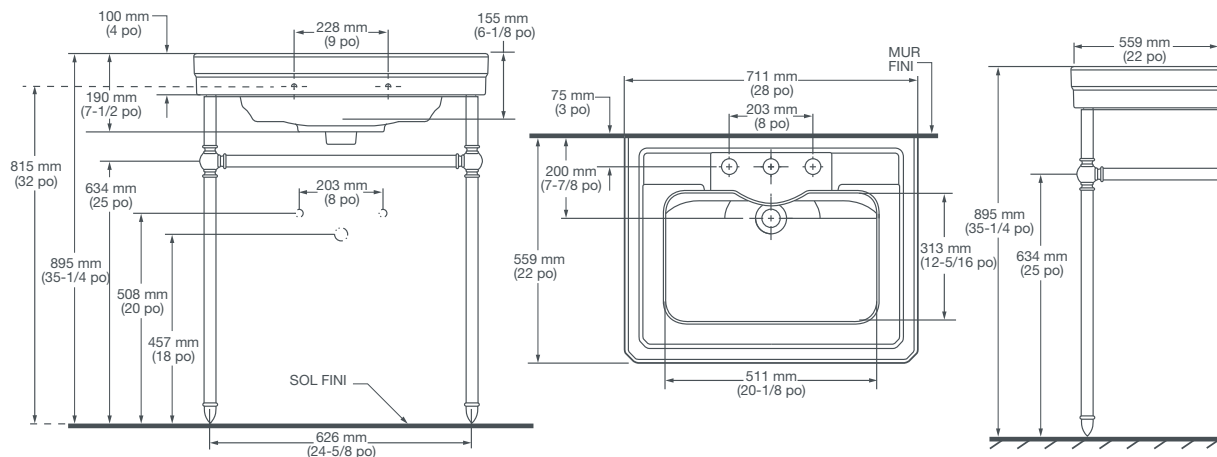

LAVABO SUR CONSOLE FITZGERALD^{MD}

REMARQUE : placez l'alimentation et le siphon « P » dans un endroit ouvert.

REMARQUES :

Les dimensions indiquées pour l'emplacement des robinets d'alimentation et du siphon « P » sont suggérées.
Renforcer de manière appropriée tous les supports muraux.
Les raccords ne sont pas compris avec l'appareil et doivent être commandés séparément.
Les consignes d'installation sont fournies avec le lavabo.

IMPORTANT :

Les dimensions des appareils sont nominales et peuvent varier à l'intérieur de la plage de tolérance établie par les normes ANSI.
Ces mesures peuvent changer ou être annulées. Nous ne sommes pas responsables de l'utilisation de pages remplacées ou annulées.