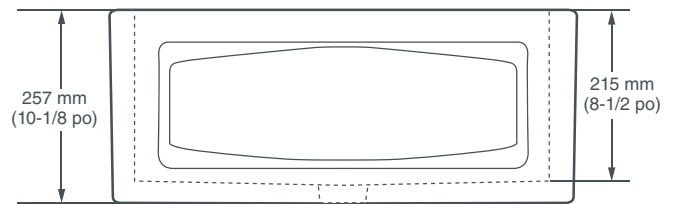

ÉVIER 24 PO À TABLIER AVANT HILLSIDE^{MC}

REMARQUES :

Pour plus de détails, voir les instructions d'installation fournies avec l'évier pour les installations personnalisées sous le comptoir, au niveau du comptoir, ou au-dessus du comptoir.

Les dimensions peuvent varier en raison du procédé de fabrication de la céramique. Veuillez à utiliser la pièce destinée à être installé de façon à déterminer les dimensions de découpe du plan de travail.

ATTENTION : l'évier est lourd! L'installateur doit renforcer de manière appropriée tous les supports porteurs, conformément aux consignes d'installation fournies avec l'évier.

Les raccords ne sont pas compris avec l'appareil et doivent être commandés séparément.

IMPORTANT :

Les dimensions des appareils sont nominales et peuvent varier à l'intérieur de la plage de tolérance établie par les normes ANSI.

Ces mesures peuvent changer ou être annulées. Nous ne sommes pas responsables de l'utilisation de pages remplacées ou annulées.

PART OF LIXIL