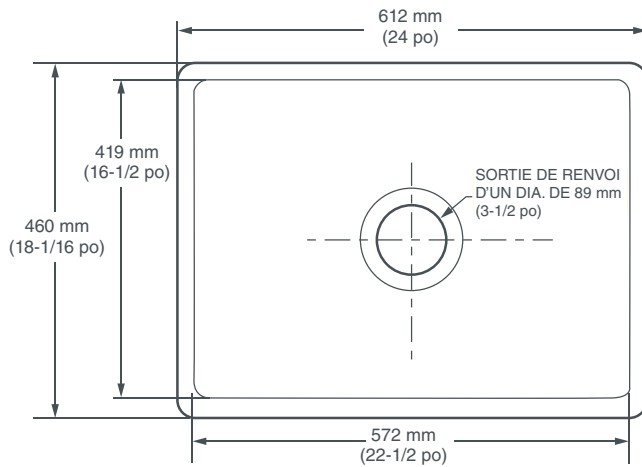

ÉVIER 24 PO À TABLIER AVANT HILLSIDE^{MC}

REMARQUES :

Pour plus de détails, voir les instructions d'installation fournies avec l'évier pour les installations personnalisées sous le comptoir, au niveau du comptoir, ou au-dessus du comptoir.

Les dimensions peuvent varier en raison du procédé de fabrication de la céramique. Veuillez à utiliser la pièce destinée à être installé de façon à déterminer les dimensions de découpe du plan de travail.

ATTENTION : l'évier est lourd! L'installateur doit renforcer de manière appropriée tous les supports porteurs, conformément aux consignes d'installation fournies avec l'évier.

Les raccords ne sont pas compris avec l'appareil et doivent être commandés séparément.

IMPORTANT :

Les dimensions des appareils sont nominales et peuvent varier à l'intérieur de la plage de tolérance établie par les normes ANSI.

Ces mesures peuvent changer ou être annulées. Nous ne sommes pas responsables de l'utilisation de pages remplacées ou annulées.

PART OF LIXIL