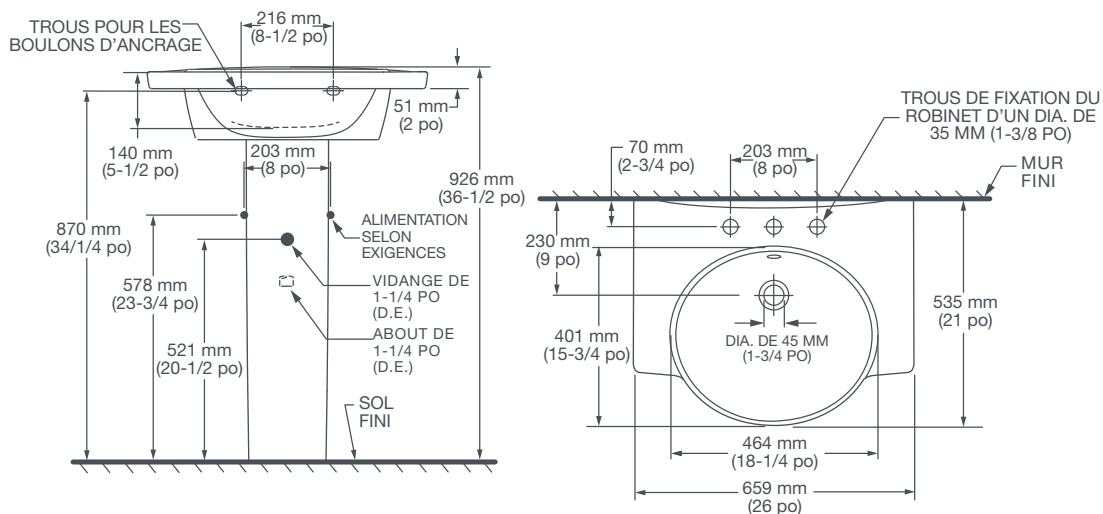

LAVABO SUR
COLONNE 26 PO
LOWELL^{MC}

CARACTÉRISTIQUES

- Fabrication en argile réfractaire de qualité
- Conception organique moderne
- Porte-serviette optionnelle disponible
- Trop-plein à l'arrière

DIMENSIONS**DIMENSIONS NOMINALES**

659 x 535 x 926 mm (26 po x 21 po x 36-1/2 po)
Arrière de la colonne ouverte

DIMENSIONS INTÉRIEURES DE LA CUVETTE

464 mm (18-1/4 po) de largeur
401 mm (15-3/4 po) d'avant en arrière
140 mm (5-1/2 po) de profondeur

COULEURS/FINIS

Blanc canevas (415)

COMPOSANTS

- D20070001.415** Lavabo - trou unique
D20070008.415 Lavabo - trois trous
D21030000.415 Lavabo sur colonne uniquement
7301531-100.0070A Trousse de montage pour lavabo sur colonne
D28005000.100 Porte-serviette en chrome poli
(composants en option)

CERTIFICATIONS DE CONFORMITÉ

Respecte ou surpasse les spécifications
ASME A112.19.2-2008/CSA B45.1-8.

VOIR AU VERSO POUR LE
SCHÉMA D'INSTALLATION

LAVABO SUR COLONNE 26 PO LOWELL^{MC}

REMARQUES :

Les dimensions indiquées pour l'emplacement des robinets d'alimentation et du siphon « P » sont suggérées.