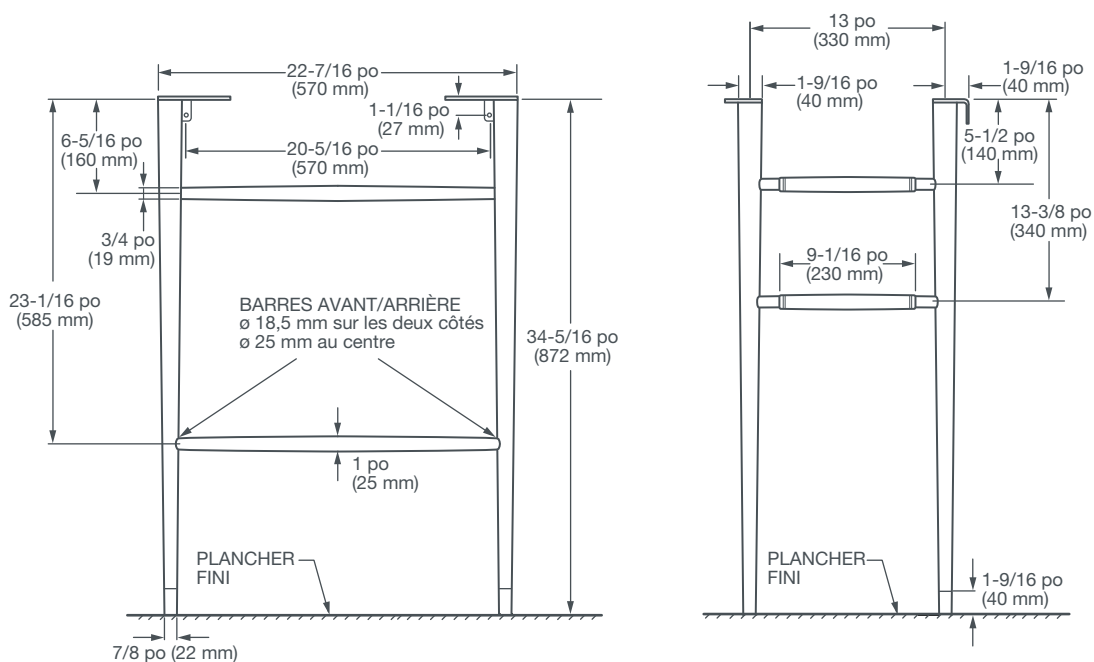

CONSOLE DE 26 PO LOWELL™

D21420026.412

D21420026.413

CARACTÉRISTIQUES

- La console doit être utilisée en conjonction avec les lavabos de robinet monotrou et à trois trous Roycroft de 26 po (D20070001.415, D20070008.415)
- Construction en bois de chêne/laiton solide
- Accents en cuir verni véritable
- Trousse d'assemblage murale incluse
- Porte-serviette vendu séparément
- Deux finitions de bois proposées : graphite et frêne clair

DIMENSIONS

DIMENSIONS NOMINALES

22-7/16 po x 13 po x 34-5/16 po (570 x 330 x 872 mm)

DIMENSIONS INTÉRIEURES DE LA CUVETTE

18-1/4 po (464 mm) de largeur

15-3/4 po (401 mm) avant-arrière

5-1/2 po (140 mm) de profondeur

D20070008.415 Lavabo à trois trous de 26 po
(vendu séparément)

D21420026.412 Console de 26 po, graphite

D21420026.413 Console de 26 po, frêne clair

D28005000.100 Porte-serviette en chrome poli
(pièce en option)

CERTIFICATION DE CONFORMITÉ

Respecte ou surpasse les normes ASME A112.19.2-2008/CSA B45.1

SCHÉMA DES RACCORDS
ILLUSTRÉ À LA PAGE SUIVANTE

CONSOLE DE 26 PO LOWELL™

REMARQUE :

Les dimensions indiquées pour l'emplacement des robinets d'alimentation et du siphon en « P » sont suggérées. Veuillez renforcer de manière appropriée tous les supports muraux.