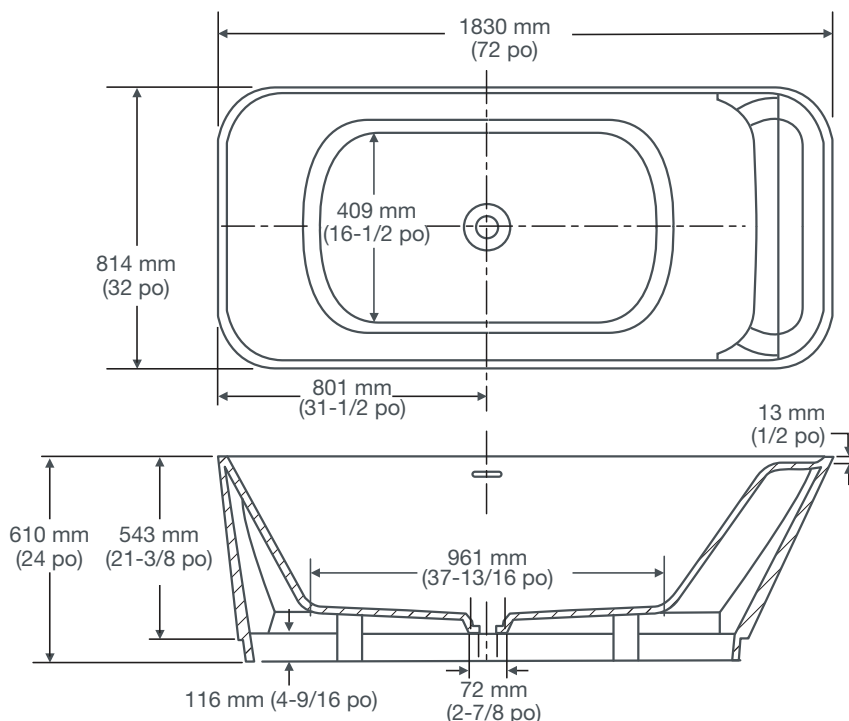

DIMENSIONS

DIMENSIONS NOMINALES

1830 x 814 x 610 mm (72 x 32 x 24 po)

COULEURS/FINIS

Baignoire : Blanc canevas (415)

COMPOSANTS OPTIONNELS

755491-201.2430A Bouchon de vidange et bouchon
Noir mat (243)

755491-201-2950A Bouchon de vidange et bouchon
Nickel brossé (295)

Les baignoires autoportantes utilisent les robinets muraux ou autonomes. L'ensemble de vidange et de trop-plein est caché entre les murs de la baignoire, éliminant le besoin d'avoir un ensemble de renvoi décoratif exposé.