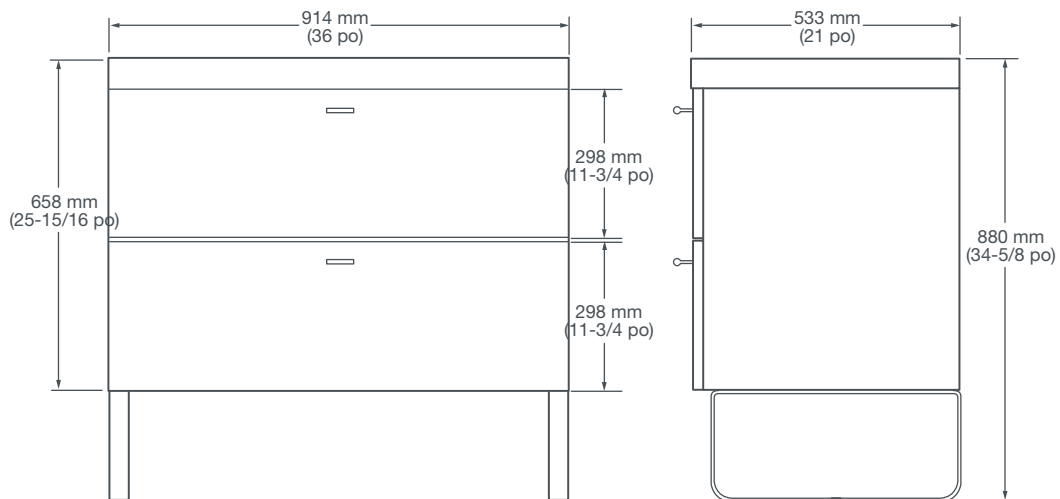

DIMENSIONS

DIMENSIONS NOMINALES

914 x 553 x 660 mm (36 x 21 x 26 po)

DIMENSIONS INTÉRIEURES DE LA CUVETTE

380 mm (15 po) de largeur

390 mm (15-3/8 po) de longueur

96 mm (3-3/4 po) la distance à la jante

COULEURS/FINIS

Chêne naturel (414), Blanc toile (415), Nubuck (437),
Chrome poli (100)

COMPOSANTES

D21045036LH.415 Lavabo de 36 po sans trou

D21045036LH08.415 Lavabo de 36 po à trois trous

D19075036LH.414 Meuble-lavabo

D19076000.100 Pieds de meuble-lavabo

770242-201.437 Poignées à languettes en cuir

CERTIFICATIONS DE CONFORMITÉ

Respecte ou surpasse les spécifications
CSA B45.5 / IAPMO Z124

VOIR AU VERSO POUR LE
SCHÉMA D'INSTALLATION

LAVABO DE 36 PO AVEC MEUBLE-LAVABO DXV MODULUS^{MC}

**REMARQUES :**

Les raccords ne sont pas inclus avec l'appareil et doivent être commandés séparément.

La notice d'installation est fournie avec le lavabo.

IMPORTANT :

Les dimensions des appareils sont nominales et peuvent varier à l'intérieur de la plage de tolérance établie par la norme ANSI.