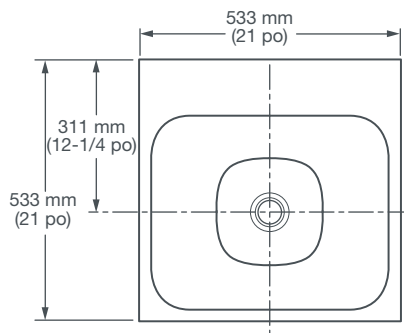

DIMENSIONS

DIMENSIONS NOMINALES

533 x 533 x 60 mm (21 x 21 x 2-3/8 po)

DIMENSIONS INTÉRIEURES DE LA CUVETTE

480 mm (19 po) de largeur

390 mm (15-3/8 po) de longueur

96 mm (3-3/4 po) la distance à la jante

COULEURS/FINIS

Blanc toile (415)

COMPOSANTES

D21040021.415 Lavabo de 21 po sans trou

D21040021001.415 Lavabo monotrou de 21 po

D29005000.415 Plaque de renvoi

CERTIFICATIONS DE CONFORMITÉ

Respecte ou surpasse les spécifications

CSA B45.5 / IAPMO Z124

REMARQUES :

Les raccords ne sont pas inclus avec l'appareil et doivent être commandés séparément.

La notice d'installation est fournie avec le lavabo.

IMPORTANT :

Les dimensions des appareils sont nominales et peuvent varier à l'intérieur de la plage de tolérance établie par la norme ANSI.