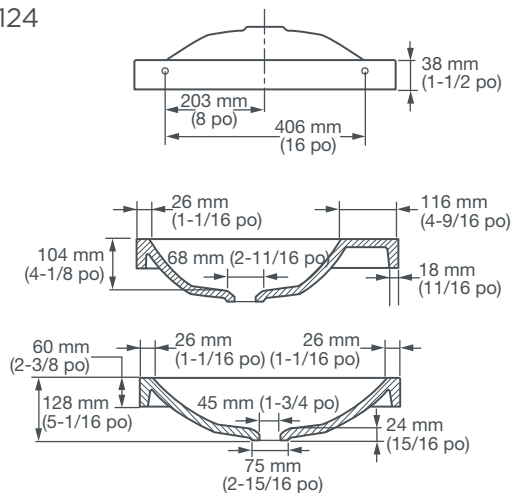

DIMENSIONS

DIMENSIONS NOMINALES

533 x 533 x 60 mm (21 x 21 x 2-3/8 po)

DIMENSIONS INTÉRIEURES DE LA CUVETTE

480 mm (19 po) de largeur

390 mm (15-3/8 po) de longueur

96 mm (3-3/4 po) la distance à la jante

COULEURS/FINIS

Blanc toile (415)

COMPOSANTES

D21040021.415 Lavabo de 21 po sans trou

D21040021001.415 Lavabo monotrou de 21 po

D29005000.415 Plaque de renvoi

CERTIFICATIONS DE CONFORMITÉ

Respecte ou surpasse les spécifications

CSA B45.5 / IAPMO Z124

REMARQUES :

Les raccords ne sont pas inclus avec l'appareil et doivent être commandés séparément.

La notice d'installation est fournie avec le lavabo.

IMPORTANT :

Les dimensions des appareils sont nominales et peuvent varier à l'intérieur de la plage de tolérance établie par la norme ANSI.