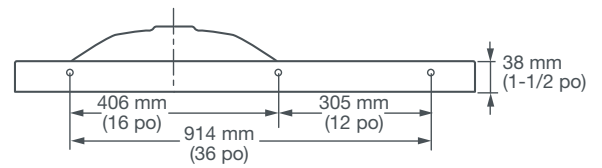

LAVABO DE 36 PO EN BÉTON DXV MODULUS^{MD}

REMARQUES :

Les raccords ne sont pas inclus avec l'appareil et doivent être commandés séparément.
La notice d'installation est fournie avec le lavabo.

IMPORTANT :

Les dimensions des appareils sont nominales et peuvent varier à l'intérieur de la plage de tolérance établie par la norme ANSI.
Ces mesures peuvent changer ou être annulées. Nous ne sommes pas responsables de l'utilisation de pages remplacées ou annulées.