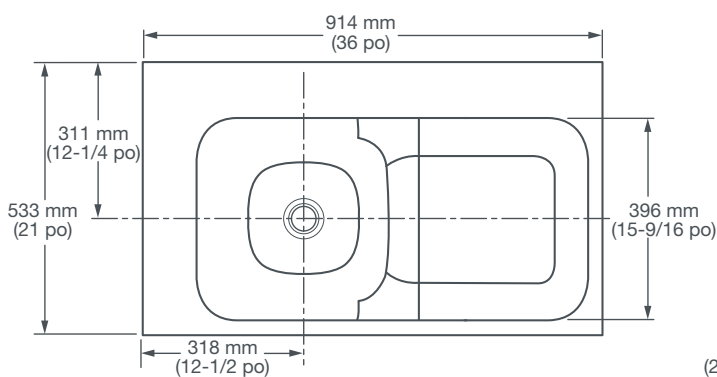

LAVABO DE 36 PO EN BÉTON DXV MODULUS^{MD}

REMARQUES :

Les raccords ne sont pas inclus avec l'appareil et doivent être commandés séparément.
La notice d'installation est fournie avec le lavabo.

IMPORTANT :

Les dimensions des appareils sont nominales et peuvent varier à l'intérieur de la plage de tolérance établie par la norme ANSI.
Ces mesures peuvent changer ou être annulées. Nous ne sommes pas responsables de l'utilisation de pages remplacées ou annulées.