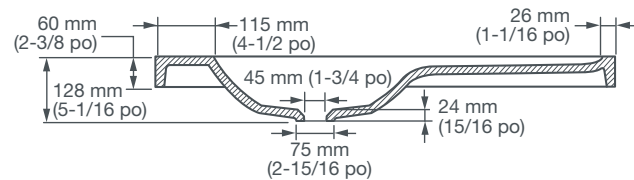

LAVABO DE 36 PO EN BÉTON DXV MODULUS^{MD}

REMARQUES :

Les raccords ne sont pas inclus avec l'appareil et doivent être commandés séparément.
La notice d'installation est fournie avec le lavabo.

IMPORTANT :

Les dimensions des appareils sont nominales et peuvent varier à l'intérieur de la plage de tolérance établie par la norme ANSI.
Ces mesures peuvent changer ou être annulées. Nous ne sommes pas responsables de l'utilisation de pages remplacées ou annulées.