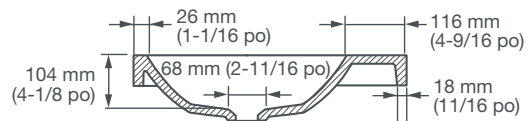

LAVABO DE 36 PO EN BÉTON DXV MODULUS^{MD}

REMARQUES :

Les raccords ne sont pas inclus avec l'appareil et doivent être commandés séparément.
La notice d'installation est fournie avec le lavabo.

IMPORTANT :

Les dimensions des appareils sont nominales et peuvent varier à l'intérieur de la plage de tolérance établie par la norme ANSI.
Ces mesures peuvent changer ou être annulées. Nous ne sommes pas responsables de l'utilisation de pages remplacées ou annulées.