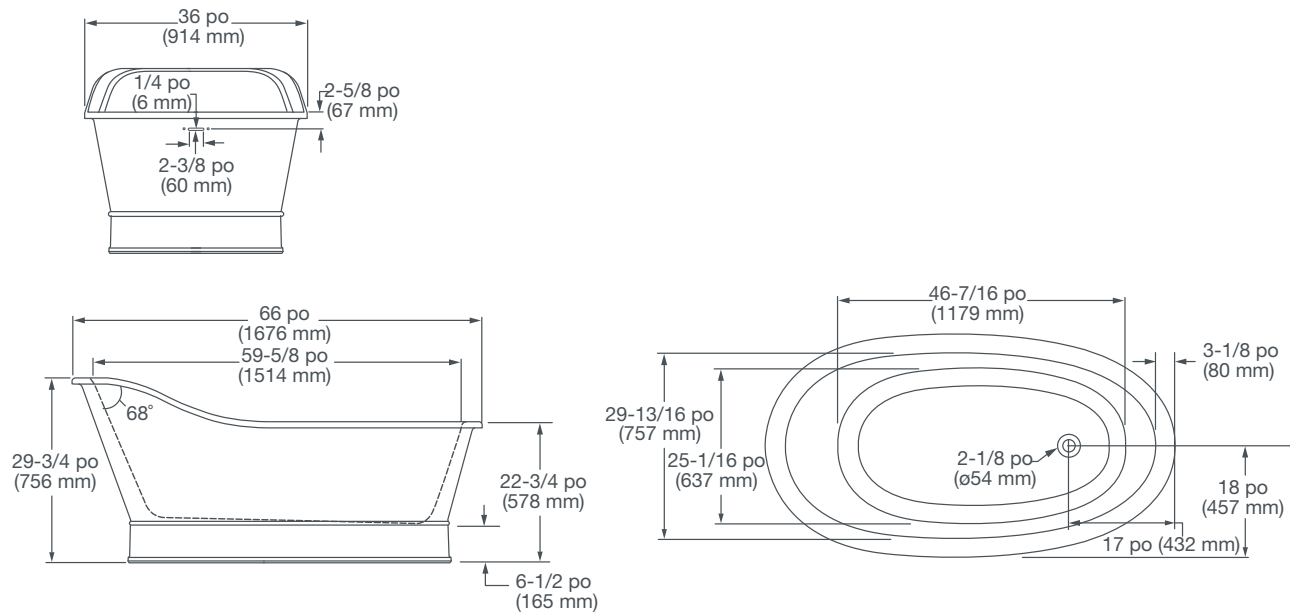

BAIGNOIRE AUTOPORTANTE OAKHILL^{MC}

REMARQUES :

Pour plus de détails, voir les instructions d'installation fournies avec la baignoire. Les raccords ne sont pas compris avec l'appareil et doivent être commandés séparément. Renforcer de manière appropriée tous les supports.

Les dimensions des appareils sont nominales et peuvent varier à l'intérieur de la plage de tolérance établie par la norme CSA B45.5/IAPMO Z124.

Ces mesures peuvent changer ou être annulées. Nous ne sommes pas responsables de l'utilisation de pages remplacées ou annulées.