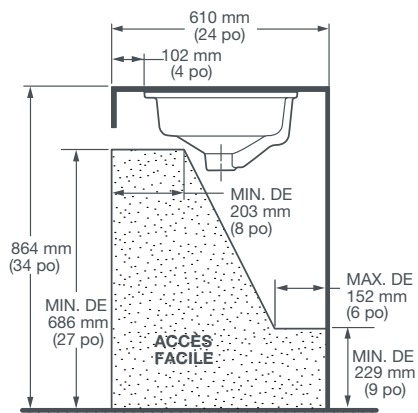

LAVABO RECTANGLE SOUS COMPTOIR

POP^{MC}

D20050000.XXX

CARACTÉRISTIQUES

- Porcelaine vitrifiée avec dépassement
- Design associant des facettes semblables aux diamants et une symétrie précise
- Conçu pour les comptoirs de taille normale
- Installation sous le comptoir avec la trousse fournie
- La surface EverClean® freine la croissance des bactéries qui causent taches et odeurs, ainsi que le développement de moisissures sur la surface
- Drain vendu séparément

DIMENSIONS

DIMENSIONS NOMINALES

531 x 371 x 191 mm (20-7/8 po x 14-5/8 po x 7-1/2 po)

DIMENSIONS INTÉRIEURES DE LA CUVETTE

451 mm (17-3/4 po) de largeur

292 mm (11-1/2 po) d'avant en arrière

140 mm (5-1/2 po) de profondeur

DIAGRAMME DE LA LAVABO
AU VERSO

LAVABO RECTANGLE SOUS COMPTOIR

POP^{MC}

Dia. du raccord A	Envergure du raccord B
A	B
35 mm (1-3/8 po)	102 mm (4 po)
35 mm (1-3/8 po)	203 mm (8 po)

REMARQUES :

Les dimensions indiquées pour l'emplacement des robinets d'alimentation et du siphon « P » sont suggérées. Renforcer de manière appropriée tous les supports muraux. Les brides du lavabo/de la colonne et les dispositifs de montage sont fournis par d'autres fournisseurs. Les raccords ne sont pas compris avec l'appareil et doivent être commandés séparément. Les consignes d'installation sont fournies avec le lavabo.

IMPORTANT :

Les dimensions des appareils sont nominales et peuvent varier à l'intérieur de la plage de tolérance établie par les normes ANSI. Ces mesures peuvent changer ou être annulées. Nous ne sommes pas responsables de l'utilisation de pages remplacées ou annulées.