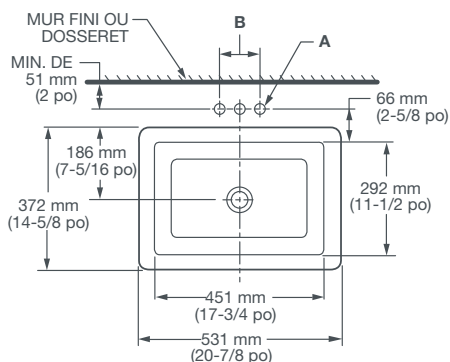

LAVABO RECTANGLE SOUS COMPTOIR

POP^{MC}

D20050000.XXX

CARACTÉRISTIQUES

- Porcelaine vitrifiée avec dépassement
- Design associant des facettes semblables aux diamants et une symétrie précise
- Conçu pour les comptoirs de taille normale
- Installation sous le comptoir avec la trousse fournie
- La surface EverClean® freine la croissance des bactéries qui causent taches et odeurs, ainsi que le développement de moisissures sur la surface
- Drain vendu séparément

DIMENSIONS

DIMENSIONS NOMINALES

531 x 371 x 191 mm (20-7/8 po x 14-5/8 po x 7-1/2 po)

DIMENSIONS INTÉRIEURES DE LA CUVETTE

451 mm (17-3/4 po) de largeur

292 mm (11-1/2 po) d'avant en arrière

140 mm (5-1/2 po) de profondeur

DIAGRAMME DE LA LAVABO
AU VERSO

LAVABO RECTANGLE SOUS COMPTOIR

POP^{MC}

Dia. du raccord A	Envergure du raccord B
A	B
35 mm (1-3/8 po)	102 mm (4 po)
35 mm (1-3/8 po)	203 mm (8 po)

REMARQUES :

Les dimensions indiquées pour l'emplacement des robinets d'alimentation et du siphon « P » sont suggérées. Renforcer de manière appropriée tous les supports muraux. Les brides du lavabo/de la colonne et les dispositifs de montage sont fournis par d'autres fournisseurs. Les raccords ne sont pas compris avec l'appareil et doivent être commandés séparément. Les consignes d'installation sont fournies avec le lavabo.

IMPORTANT :

Les dimensions des appareils sont nominales et peuvent varier à l'intérieur de la plage de tolérance établie par les normes ANSI. Ces mesures peuvent changer ou être annulées. Nous ne sommes pas responsables de l'utilisation de pages remplacées ou annulées.