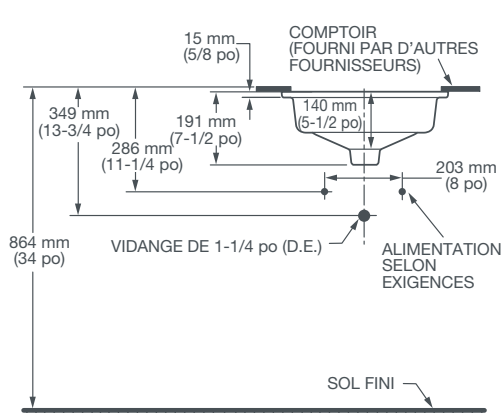

LAVABO RECTANGLE SOUS COMPTOIR

POP^{MC}

D20050000.XXX

CARACTÉRISTIQUES

- Porcelaine vitrifiée avec dépassement
- Design associant des facettes semblables aux diamants et une symétrie précise
- Conçu pour les comptoirs de taille normale
- Installation sous le comptoir avec la trousse fournie
- La surface EverClean® freine la croissance des bactéries qui causent taches et odeurs, ainsi que le développement de moisissures sur la surface
- Drain vendu séparément

DIMENSIONS

DIMENSIONS NOMINALES

531 x 371 x 191 mm (20-7/8 po x 14-5/8 po x 7-1/2 po)

DIMENSIONS INTÉRIEURES DE LA CUVETTE

451 mm (17-3/4 po) de largeur

292 mm (11-1/2 po) d'avant en arrière

140 mm (5-1/2 po) de profondeur

DIAGRAMME DE LA LAVABO
AU VERSO

LAVABO RECTANGLE SOUS COMPTOIR

POP^{MC}

Dia. du raccord A	Envergure du raccord B
A	B
35 mm (1-3/8 po)	102 mm (4 po)
35 mm (1-3/8 po)	203 mm (8 po)

REMARQUES :

Les dimensions indiquées pour l'emplacement des robinets d'alimentation et du siphon « P » sont suggérées. Renforcer de manière appropriée tous les supports muraux. Les brides du lavabo/de la colonne et les dispositifs de montage sont fournis par d'autres fournisseurs. Les raccords ne sont pas compris avec l'appareil et doivent être commandés séparément. Les consignes d'installation sont fournies avec le lavabo.

IMPORTANT :

Les dimensions des appareils sont nominales et peuvent varier à l'intérieur de la plage de tolérance établie par les normes ANSI. Ces mesures peuvent changer ou être annulées. Nous ne sommes pas responsables de l'utilisation de pages remplacées ou annulées.