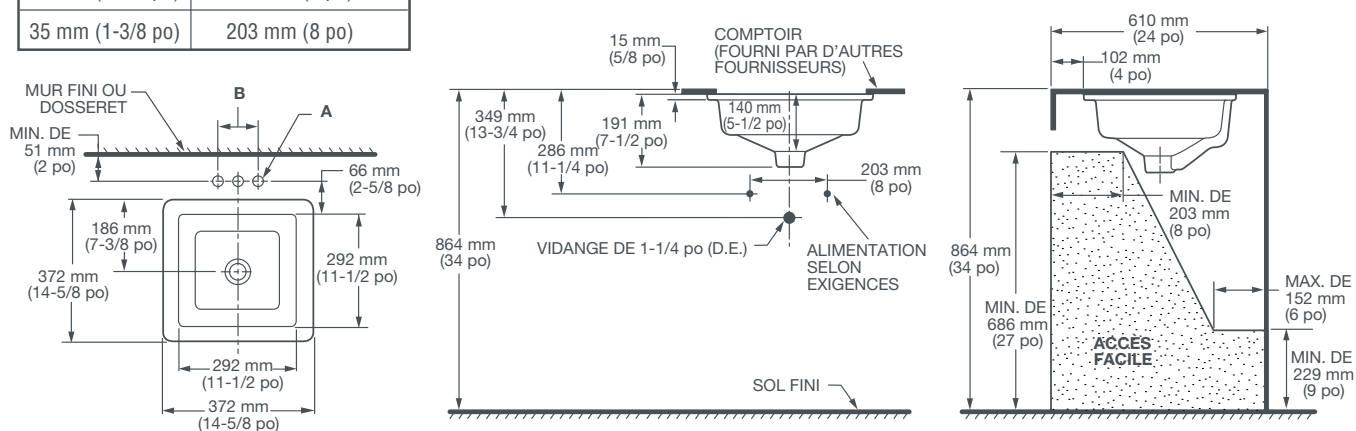

### **DIMENSIONS NOMINALES**

372 x 372 x 191 mm (14-5/8 po x 14-5/8 po x 7-1/2 po)

### **DIMENSIONS INTÉRIEURES DE LA CUVETTE**

292 mm (11-1/2 po) de largeur

292 mm (11-1/2 po) d'avant en arrière

140 mm (5-1/2 po) de profondeur

DIAGRAMME DE LA LAVABO  
AU VERSO

# LAVABO CARRÉ SOUS COMPTOIR POP<sup>MC</sup>

Dia. du raccord A	Envergure du raccord B
A	B
35 mm (1-3/8 po)	102 mm (4 po)
35 mm (1-3/8 po)	203 mm (8 po)