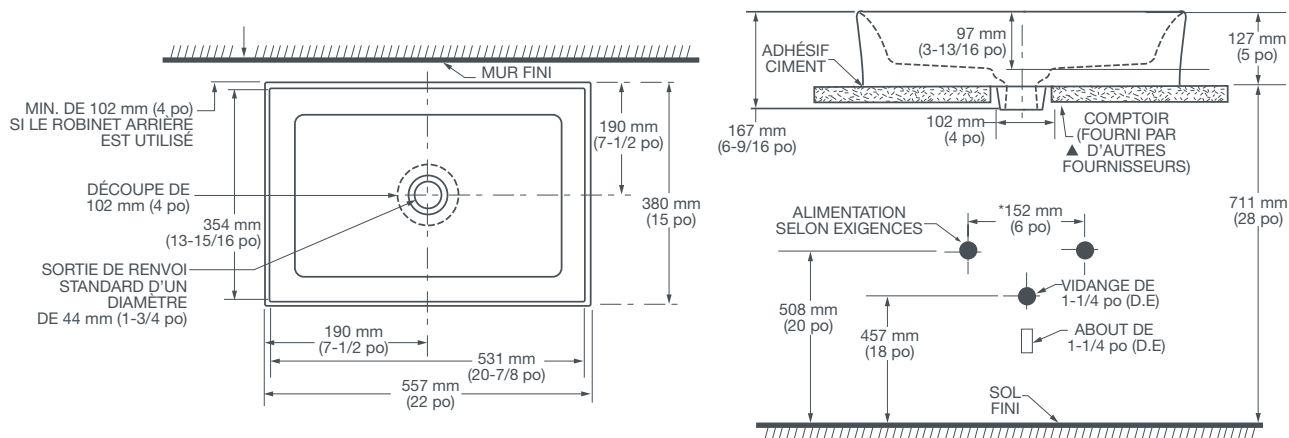

LAVABO RECTANGLE NAVIRE POP^{MC}

D20080022.XXX

CARACTÉRISTIQUES

- Fabrication en argile réfractaire de qualité avec bouchons de vidange en céramique
- Lavabo rectangle au design contemporain avec un aspect léger
- Lavabo au-dessus de comptoir pour une installation au-dessus du comptoir
- Pour une utilisation avec la plupart des robinets de lavabos
- L'orifices de vidange accepte toute vidange de taille standard - vidange non fournie
- Drain capuchon de la céramique inclus
- Fabriqué en Turquie

DIMENSIONS

DIMENSIONS NOMINALES

557 mm x 380 mm (22 po x 15 po)
127 mm (5 po) de hauteur au-dessus du comptoir
13 mm (1/2 po) d'épaisseur du mur extérieur

DIMENSIONS INTÉRIEURES DE LA CUVETTE

531 mm (20-7/8 po) de largeur
354 mm (13-15/16 po) d'avant en arrière
97 mm (3-13/16 po) de profondeur

DIAGRAMME DE LA LAVABO
AU VERSO

LAVABO RECTANGLE NAVIRE POP^{MC}

REMARQUES :

Les dimensions indiquées pour l'emplacement des robinets d'alimentation et du siphon « P » sont suggérées.

Renforcer de manière appropriée tous les supports muraux.

IMPORTANT :

Les dimensions des appareils sont nominales et peuvent varier à l'intérieur de la plage de tolérance établie par les normes ANSI.

Ces mesures peuvent changer ou être annulées. Nous ne sommes pas responsables de l'utilisation de pages remplacées ou annulées.