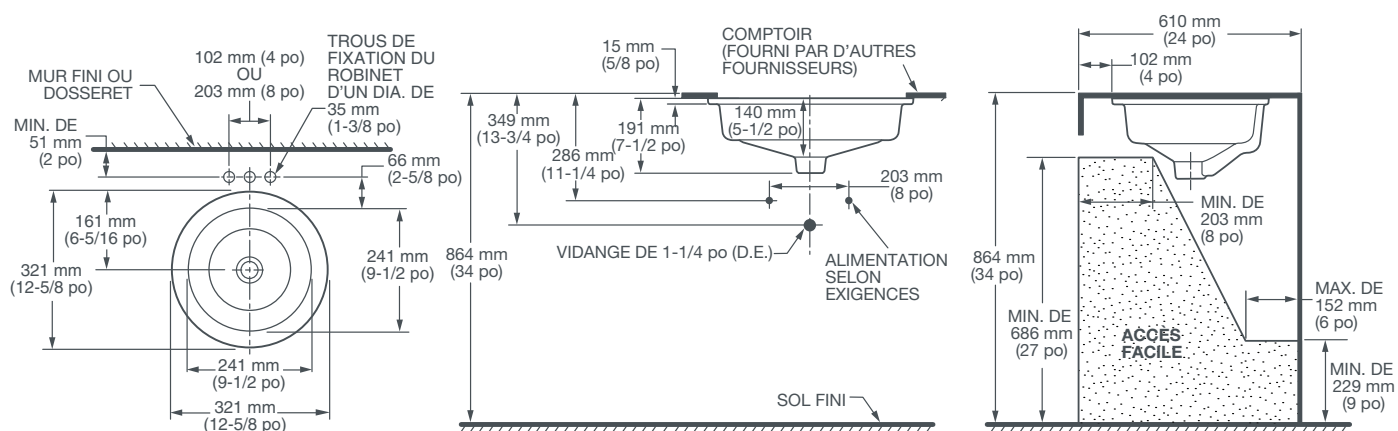

PETIT LAVABO ROND
SOUS COMPTOIR
POP^{MC}

D20120000.XXX

CARACTÉRISTIQUES

- Porcelaine vitrifiée avec dépassement
- Design associant des facettes semblables aux diamants et une symétrie précise
- Conçu pour les comptoirs de taille normale
- Installation sous le comptoir avec la trousse fournie
- La surface EverClean® freine la croissance des bactéries qui causent taches et odeurs, ainsi que le développement de moisissures sur la surface
- Drain vendu séparément

DIMENSIONS

DIMENSIONS NOMINALES

321 x 321 x 191 mm (12-5/8 po x 12-5/8 po x 7-1/2 po)

DIMENSIONS INTÉRIEURES DE LA CUVETTE

241 mm (9-1/2 po) de largeur

241 mm (9-1/2 po) d'avant en arrière

140 mm (5-1/2 po) de profondeur

DIAGRAMME DE LA LAVABO
AU VERSO

PETIT LAVABO ROND SOUS COMPTOIR

POP^{MC}

REMARQUES :

Les dimensions indiquées pour l'emplacement des robinets d'alimentation et du siphon « P » sont suggérées.
 Renforcer de manière appropriée tous les supports muraux.
 Les brides du lavabo/de la colonne et les dispositifs de montage sont fournis par d'autres fournisseurs.
 Les raccords ne sont pas compris avec l'appareil et doivent être commandés séparément.
 Les consignes d'installation sont fournies avec le lavabo.