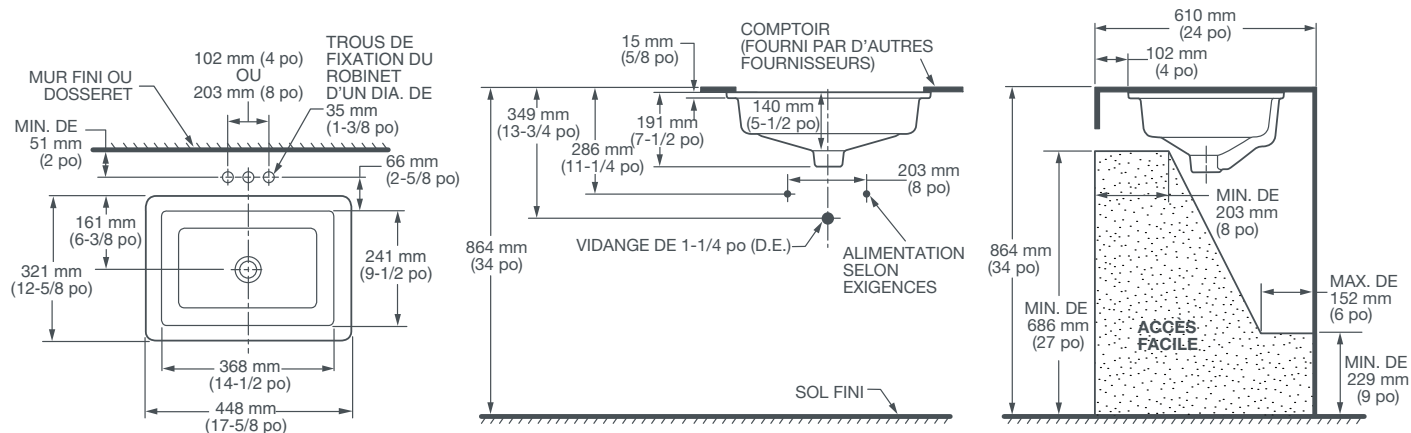

PETIT LAVABO RECTANGLE SOUS COMPTOIR

POP^{MC}

D20110000.XXX

CARACTÉRISTIQUES

- Porcelaine vitrifiée avec dépassement
- Design associant des facettes semblables aux diamants et une symétrie précise
- Conçu pour les comptoirs de taille normale
- Installation sous le comptoir avec la trousse fournie
- La surface EverClean® freine la croissance des bactéries qui causent taches et odeurs, ainsi que le développement de moisissures sur la surface
- Drain vendu séparément

DIMENSIONS

DIMENSIONS NOMINALES

448 x 321 x 191 mm (17-5/8 po x 12-5/8 po x 7-1/2 po)

DIMENSIONS INTÉRIEURES DE LA CUVETTE

375 mm (14-3/4 po) de largeur

241 mm (9-1/2 po) d'avant en arrière

140 mm (5-1/2 po) de profondeur

DIAGRAMME DE LA LAVABO
AU VERSO

PETIT LAVABO RECTANGLE SOUS COMPTOIR

POP^{MC}

REMARQUES :

Les dimensions indiquées pour l'emplacement des robinets d'alimentation et du siphon « P » sont suggérées. Renforcer de manière appropriée tous les supports muraux. Les brides du lavabo/de la colonne et les dispositifs de montage sont fournis par d'autres fournisseurs. Les raccords ne sont pas compris avec l'appareil et doivent être commandés séparément. Les consignes d'installation sont fournies avec le lavabo.

IMPORTANT :

Les dimensions des appareils sont nominales et peuvent varier à l'intérieur de la plage de tolérance établie par les normes ANSI. Ces mesures peuvent changer ou être annulées. Nous ne sommes pas responsables de l'utilisation de pages remplacées ou annulées.