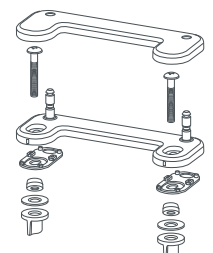

SIÈGE DE TOILETTE DE LUXE TRANSITIONAL

5024A15G.415 - allongé

Fermeture lente pratique

CARACTÉRISTIQUES

- Charnière stabilisatrice **EVER-TITE^{MC}** pour empêcher le siège de se déplacer sur le côté
- Siège durable à **fermeture lente** en plastique polypropylène
- **Siège amovible** à l'aide de deux boutons-poussoirs pour faciliter le nettoyage du siège et de la cuvette - **aucun outil requis**
- La surface à base d'argent **EverClean^{MD}** freine de façon permanente la prolifération des bactéries et de la moisissure qui causent taches et odeurs sur la surface. La surface **EverClean^{MD}** ne constitue pas une protection contre les bactéries pathogènes.
- Le siège robuste de style transitional avec couvercle peut être installé à partir de la partie supérieure ou inférieure de la cuvette
- **Adaptateur pour cuvette universelle** avec matériel de fixation pour installation supérieure et inférieure
- Sièges **durables** fabriqués à partir de plastique polypropylène
- Le siège pèse 4,5 lb (2,05 kg)

COULEURS/FINIS

Blanc toile (415)

PIÈCES DE RECHANGE OFFERTES

760234-100.XXXOA — La trousse de montage du siège universel comprend le matériel de fixation pour installation supérieure et inférieure

INSTALLATIO
SUR LE DESSUS

INSTALLATIO
SOUS SURFACE