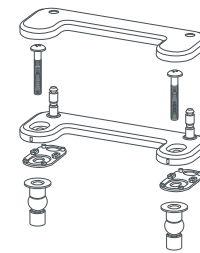

SIÈGE DE TOILETTE DE LUXE TRANSITIONAL

5024A15G.415 - allongé

Fermeture lente pratique

CARACTÉRISTIQUES

- Charnière stabilisatrice **EVER-TITE^{MC}** pour empêcher le siège de se déplacer sur le côté
- Siège durable à **fermeture lente** en plastique polypropylène
- **Siège amovible** à l'aide de deux boutons-poussoirs pour faciliter le nettoyage du siège et de la cuvette - **aucun outil requis**
- La surface à base d'argent **EverClean^{MD}** freine de façon permanente la prolifération des bactéries et de la moisissure qui causent taches et odeurs sur la surface. La surface **EverClean^{MD}** ne constitue pas une protection contre les bactéries pathogènes.
- Le siège robuste de style transitional avec couvercle peut être installé à partir de la partie supérieure ou inférieure de la cuvette
- **Adaptateur pour cuvette universelle** avec matériel de fixation pour installation supérieure et inférieure
- Sièges **durables** fabriqués à partir de plastique polypropylène
- Le siège pèse 4,5 lb (2,05 kg)

COULEURS/FINIS

Blanc toile (415)

PIÈCES DE RECHANGE OFFERTES

760234-100.XXXOA — La trousse de montage du siège universel comprend le matériel de fixation pour installation supérieure et inférieure

INSTALLATIO
SUR LE DESSUS