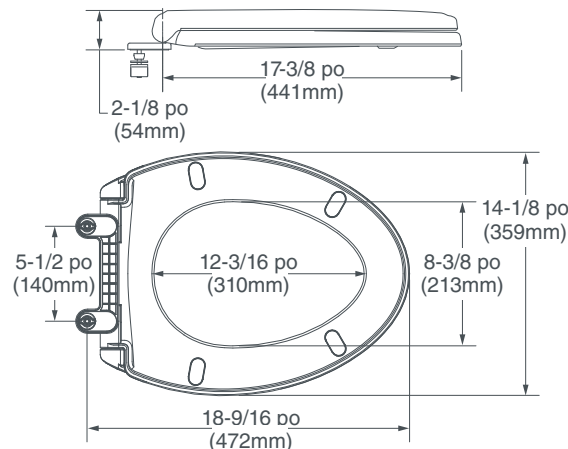

SIÈGE DE TOILETTE DE LUXE TRANSITIONAL

5024A15G.415 - allongé

Fermeture lente pratique

CARACTÉRISTIQUES

- Charnière stabilisatrice **EVER-TITE^{MC}** pour empêcher le siège de se déplacer sur le côté
- Siège durable à **fermeture lente** en plastique polypropylène
- **Siège amovible** à l'aide de deux boutons-poussoirs pour faciliter le nettoyage du siège et de la cuvette - **aucun outil requis**
- La surface à base d'argent **EverClean^{MD}** freine de façon permanente la prolifération des bactéries et de la moisissure qui causent taches et odeurs sur la surface. La surface **EverClean^{MD}** ne constitue pas une protection contre les bactéries pathogènes.
- Le siège robuste de style transitional avec couvercle peut être installé à partir de la partie supérieure ou inférieure de la cuvette
- **Adaptateur pour cuvette universelle** avec matériel de fixation pour installation supérieure et inférieure
- Sièges **durables** fabriqués à partir de plastique polypropylène
- Le siège pèse 4,5 lb (2,05 kg)

COULEURS/FINIS

Blanc toile (415)

PIÈCES DE RECHANGE OFFERTES

760234-100.XXXOA — La trousse de montage du siège universel comprend le matériel de fixation pour installation supérieure et inférieure

INSTALLATIO
SUR LE DESSUS

INSTALLATIO
SOUS SURFACE