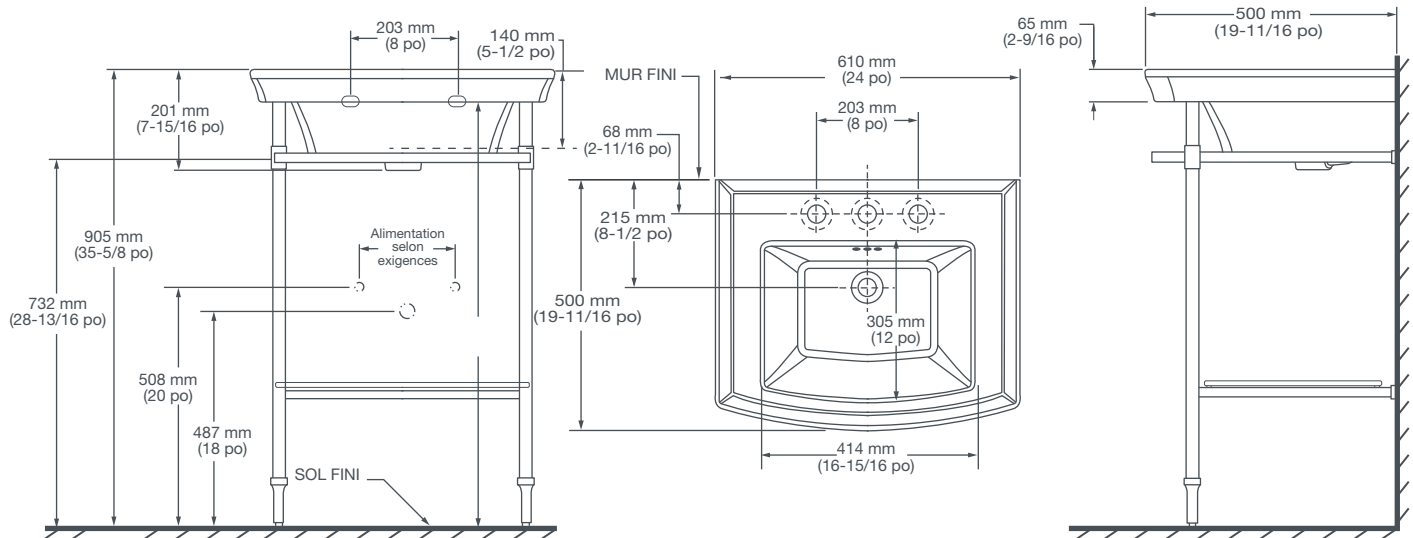

LAVABO DE CONSOLE 24 PO WYATT^{MD}

COMPLIANCE CERTIFICATIONS

Meets or Exceeds ASME A112.19.2/
CSA B45.1

D21460708.XXX.XXX

CARACTÉRISTIQUES

- Fabrication en argile réfractaire de qualité
- Support en métal avec porte-serviettes latéraux fonctionnels et trempé étagère en verre
- Pieds réglables de style ancien
- 8 po Robinet propagation
- Comprend un support de console métallique
- Siphon bouteille vendu séparément

DIMENSIONS

DIMENSIONS NOMINALES

610 x 500 x 905 mm (24 po x 19-11/16 po x 35-5/8 po)

DIMENSIONS INTÉRIEURES DE LA CUVETTE

414 mm (16-5/16 po) de largeur
305 mm (12 po) d'avant en arrière
140 mm (5-1/2 po) de profondeur

Meets or Exceeds ASME A112.19.2/ CSA B45.1

ROUGH-DANS LE SCHÉMA DE
LA PAGE SUIVANTE

PART OF LIXIL

LAVABO DE CONSOLE 24 PO WYATT^{MD}

REMARQUES :

Les dimensions indiquées pour l'emplacement des robinets d'alimentation et du siphon « P » sont suggérées.
Renforcer de manière appropriée tous les supports muraux.
Les brides du lavabo/de la colonne et les dispositifs de montage sont fournis par d'autres fournisseurs.
Les raccords ne sont pas compris avec l'appareil et doivent être commandés séparément.
Les consignes d'installation sont fournies avec le lavabo.