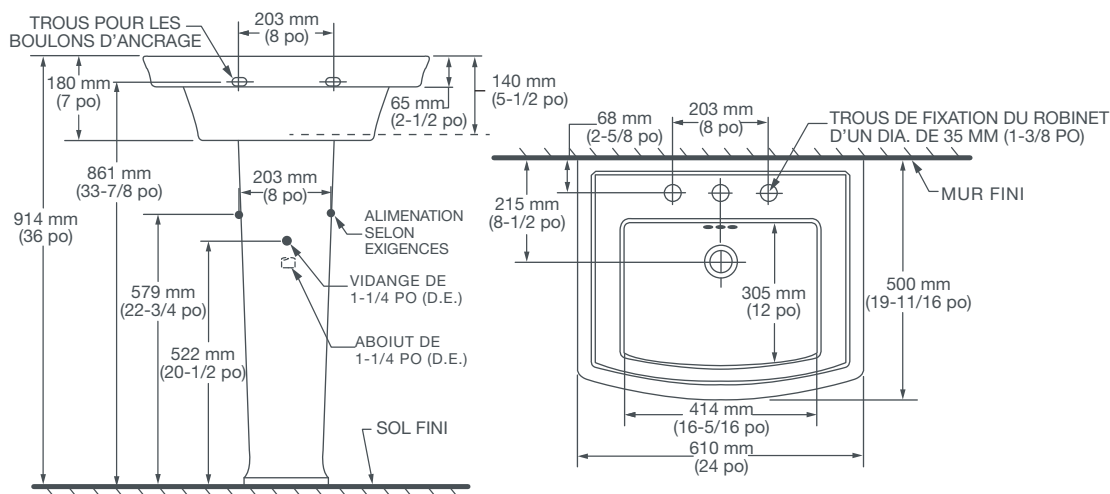

LAVABO SUR COLONNE 24 PO WYATT^{MD}

REMARQUES :

Les dimensions indiquées pour l'emplacement des robinets d'alimentation et du siphon « P » sont suggérées. Renforcer de manière appropriée tous les supports muraux. Les brides du lavabo/de la colonne et les dispositifs de montage sont fournis par d'autres fournisseurs. Les raccords ne sont pas compris avec l'appareil et doivent être commandés séparément. Les consignes d'installation sont fournies avec le lavabo.

IMPORTANT :

Les dimensions des appareils sont nominales et peuvent varier à l'intérieur de la plage de tolérance établie par les normes ANSI. Ces mesures peuvent changer ou être annulées. Nous ne sommes pas responsables de l'utilisation de pages remplacées ou annulées.