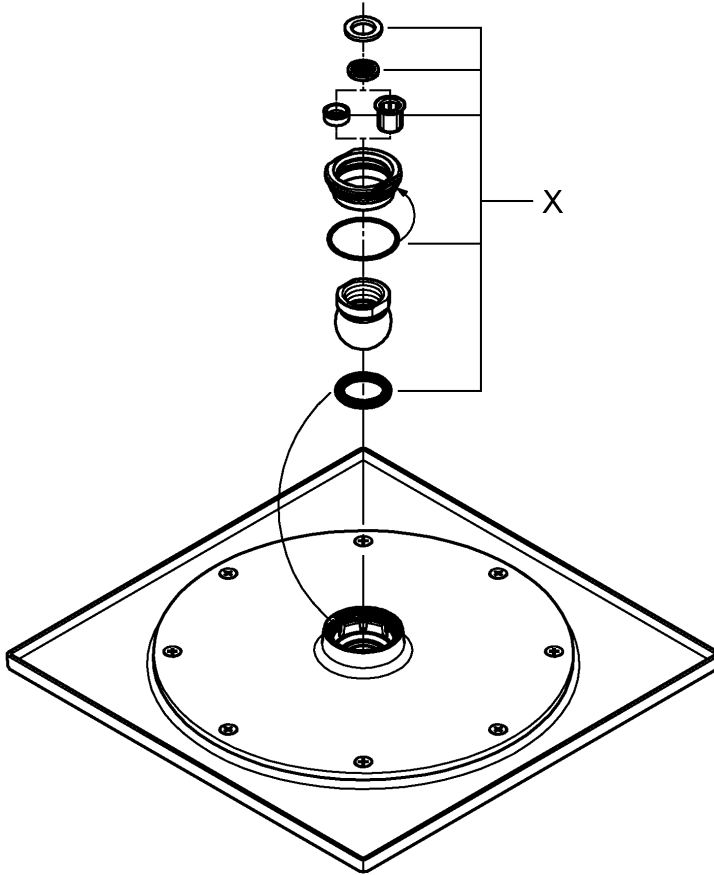

SpeedClean

X	45 933			48 185	48 471	(KSA) (UAE) 48 469	(CN) 45 933
							
	5,7 l/min	9,5 l/min	24 l/min	6,6 l/min	13,2 l/min	7,6 l/min	9,5 l/min
	1,5 gpm	2,5 gpm	6,3 gpm	1,75 gpm	3,5 gpm	2 gpm	2,5 gpm