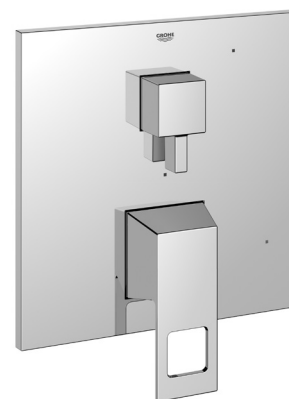

## GARNITURE DE ROBINET À PRESSION ÉQUILBRÉE AVEC INVERSEUR 2 VOIES ET CARTOUCHE

Pure Freude  
an Wasser

### SPÉCIFICATIONS STANDARDS :

- Poignées et plaques de finition en métal pour répondre à l'aspect et la sensation d'une marque haut de gamme
- Pas de vis apparentes pour un look propre et épuré
- Le système de fixation GROHE QuickFix<sup>MD</sup> permet d'obtenir une garniture complètement encastrée, sans aucune oscillation
- Poignées à levier faciles à tourner pour répondre à tous les besoins de l'utilisateur
- Cartouche double en céramique pour des performances sans fuite et une meilleure protection contre les brûlures

## DONNÉES TECHNIQUES :

Hauteur du produit 241,09 mm

Longueur du produit 43,00 mm

Largeur du produit 207,50 mm