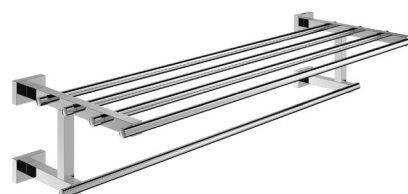

40 512

ESSENTIALS CUBE

PORTE-SERVIETTES MULTIPLE DE
23 5/8 PO

Pure Freude
an Wasser

SPÉCIFICATIONS STANDARDS :

- GROHE StarLight®

CARACTÉRISTIQUES

GROHE StarLight^{MD}

CERTIFICATIONS:

CHOIX DE FINITIONS :

40512001  Chrome StarLight^{MD} GROHE

405122431  Noir mat

40512GN1  Aube Fraîche brossé

REMARQUE : installez ce produit conformément au guide d'installation. Conforme aux normes ADA et CSA lorsqu'il est installé conformément aux exigences particulières de ces réglementations.

DONNÉES TECHNIQUES :

Hauteur du produit 4-13/16 po

Longueur du produit 8-1/4 po

Largeur du produit 23-5/8 po