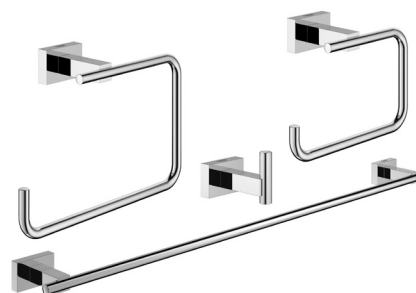

## ESSENTIALS CUBE

#### SPÉCIFICATIONS STANDARDS :

- GROHE StarLight<sup>MD</sup>
- Crochet à robe de chambre (40 511 001)
- Porte-papier hygiénique (40 507 001)
- Porte-serviettes de 24 po (40 509 001)
- Anneau à serviette de 8 po (40 510 001)