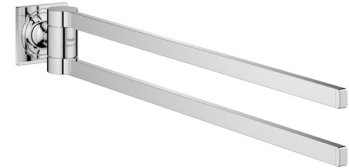

40 342

ALLURE

PORTE-SERVIETTES DOUBLE DE 24 PO

GROHE SPA

SPÉCIFICATIONS STANDARDS :

- GROHE StarLight^{MP}
- Montage dissimulé
- En métal
- 2 bras à pivoter, 90°
- Longueur de 18 po

CARACTÉRISTIQUES

GROHE StarLight^{MP}

CERTIFICATIONS:

CHOIX DE FINITIONS :

40342001  GROHE StarLight[®] Chrome

403422431  Matte Black

40342EN1  Brushed Nickel InfinityFinish[™]

40342GN1  Brushed Cool Sunrise

REMARQUE : installez ce produit conformément au guide d'installation. Conforme aux normes ADA et CSA lorsqu'il est installé conformément aux exigences particulières de ces réglementations.

Hauteur du produit 2-3/16 po

Longueur du produit 18-1/8 po