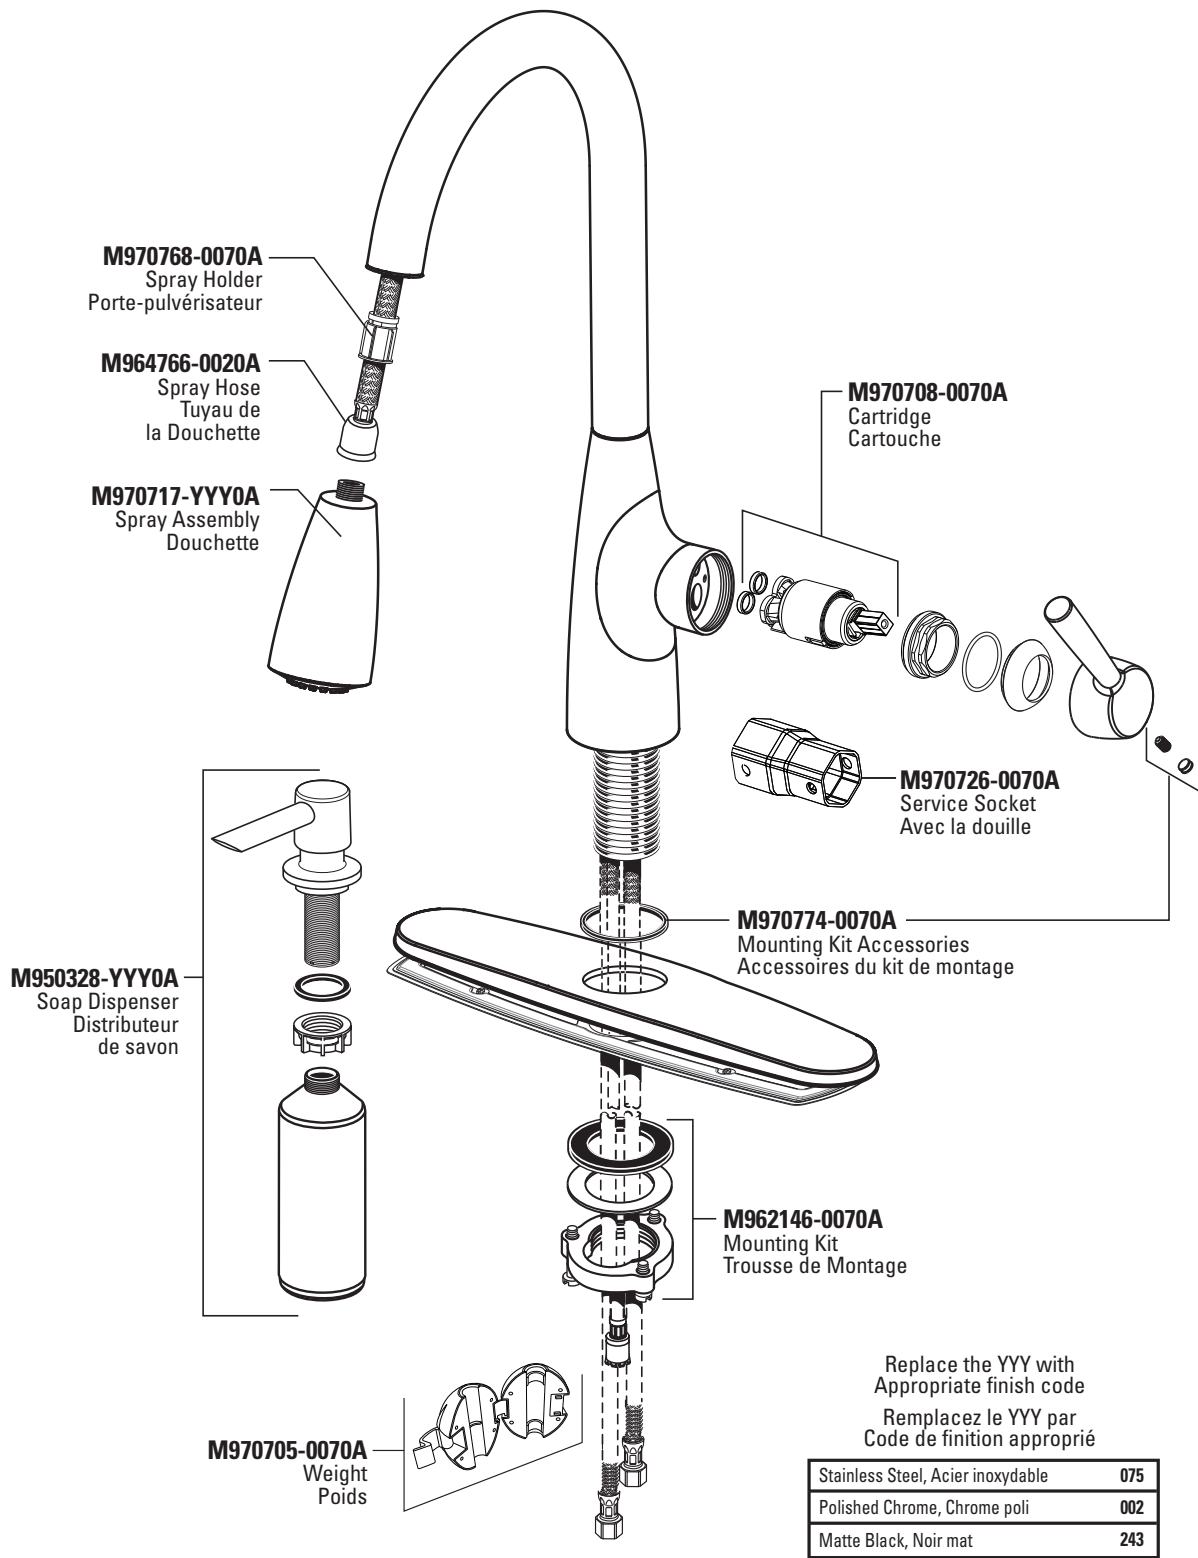

# Parts/Assembly Ensemble/Pièces

# Fairbury® 2S Pull Down Kitchen Faucet Pull En Bas Robinet de Cuisine 7418300/7418301

Replace the YYY with  
Appropriate finish code  
Remplacez le YYY par  
Code de finition approprié

Stainless Steel, Acier inoxydable	075
Polished Chrome, Chrome poli	002
Matte Black, Noir mat	243

# Parts/Assembly

## Unidad/de Partes

**Fairbury® 2S**  
**Pull Down Kitchen Faucet**  
*Grifo de Cocina Extraible*  
**7418300/7418301**

*American Standard*