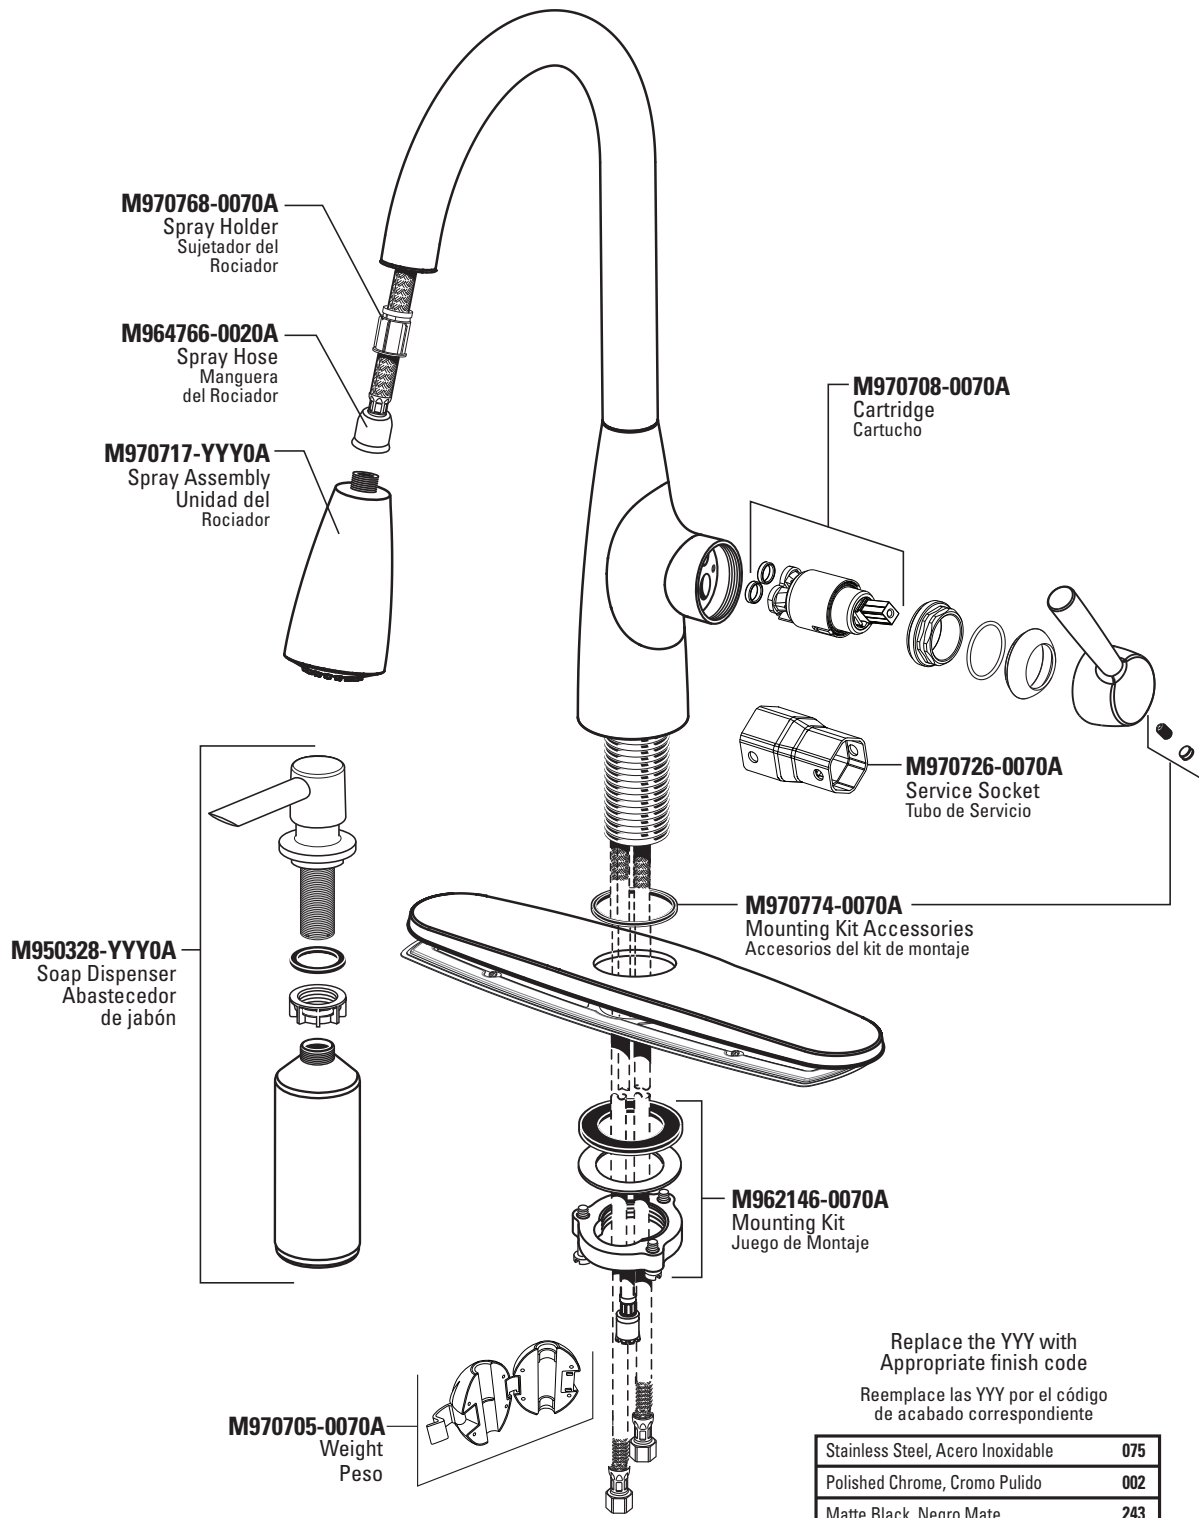

# Fairbury® 2S Pull Down Kitchen Faucet Pull En Bas Robinet de Cuisine 7418300/7418301

Replace the YYY with  
Appropriate finish code  
Remplacez le YYY par  
Code de finition approprié

Stainless Steel, Acier inoxydable	075
Polished Chrome, Chrome poli	002
Matte Black, Noir mat	243

*American Standard*

# Parts/Assembly

## Unidad/de Partes

**Fairbury® 2S**  
**Pull Down Kitchen Faucet**  
*Grifo de Cocina Extraible*  
**7418300/7418301**

*American Standard*