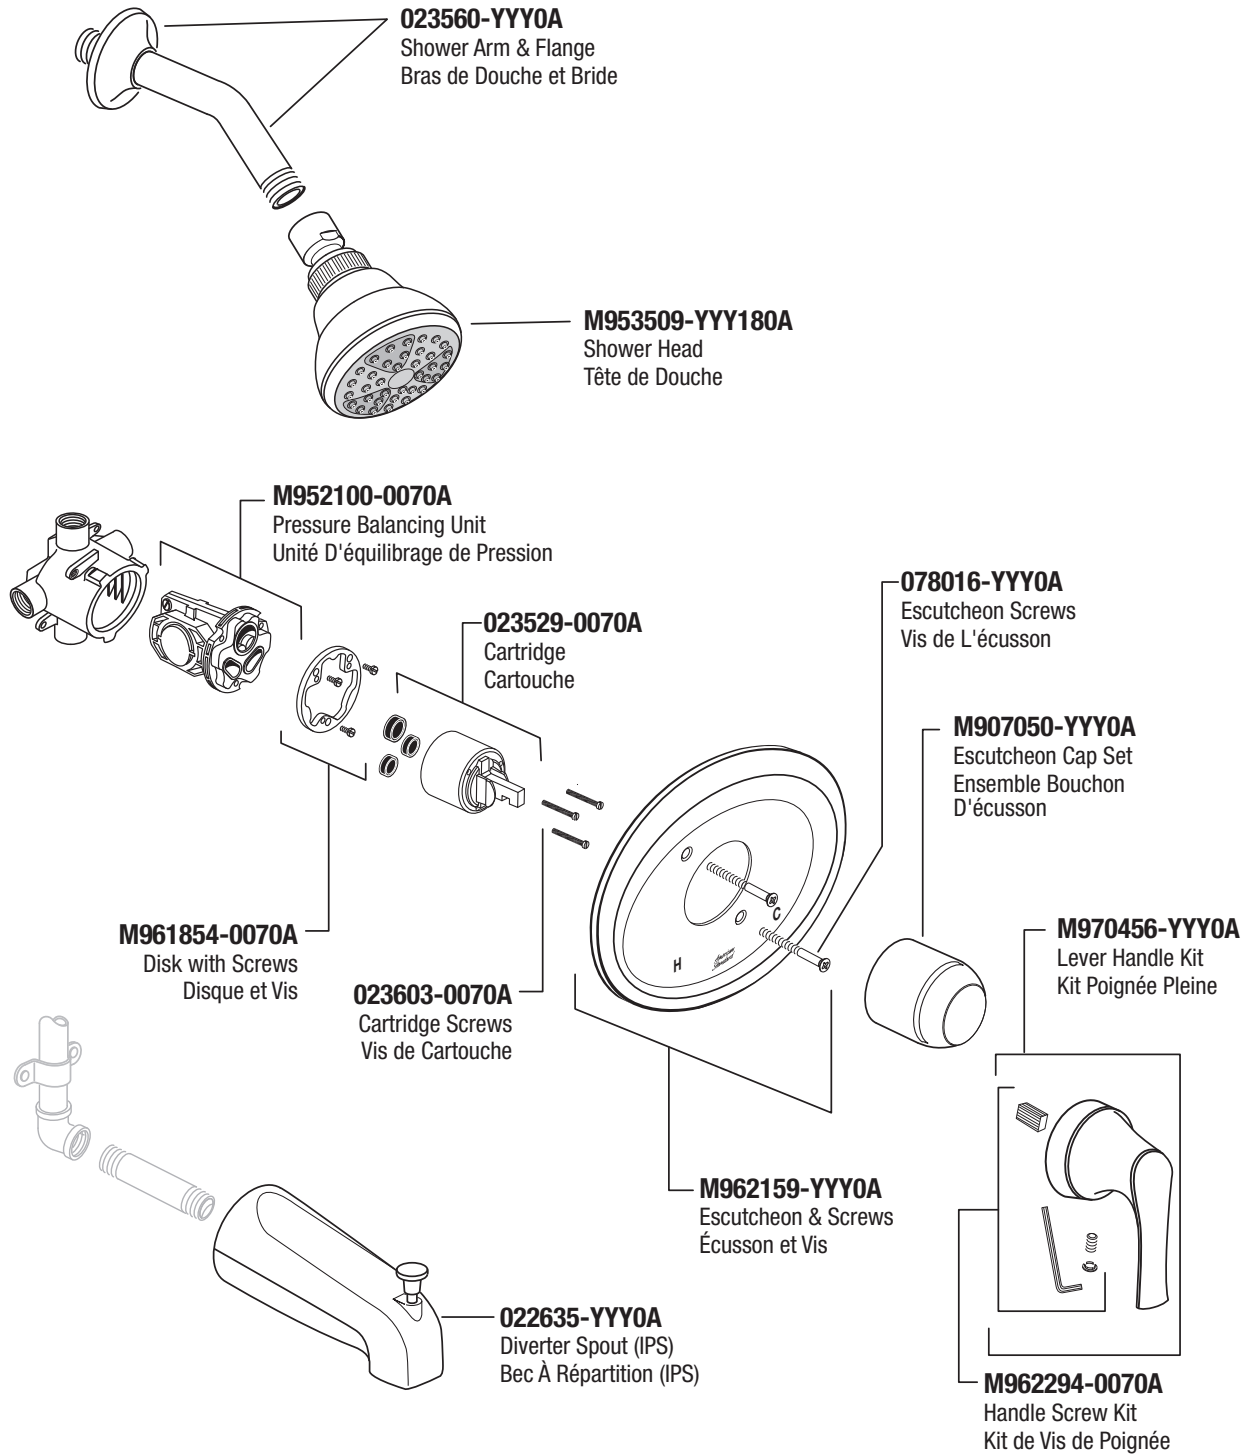

Parts/Assembly Ensemble/Pièces

Bedminster™
7508.502

Appropriate finish code
Par le code de finition approprié

Chrome, Chrome	002
Brushed Nickel, Nickel brossé	295

American Standard

Parts/Assembly

Unidad/de Partes

Bedminster™
7508.502

Appropriate finish code
Código de acabado correspondiente

Chrome, <i>Cromo</i>	002
Brushed Nickel, <i>Niquel cepillado</i>	295

American Standard