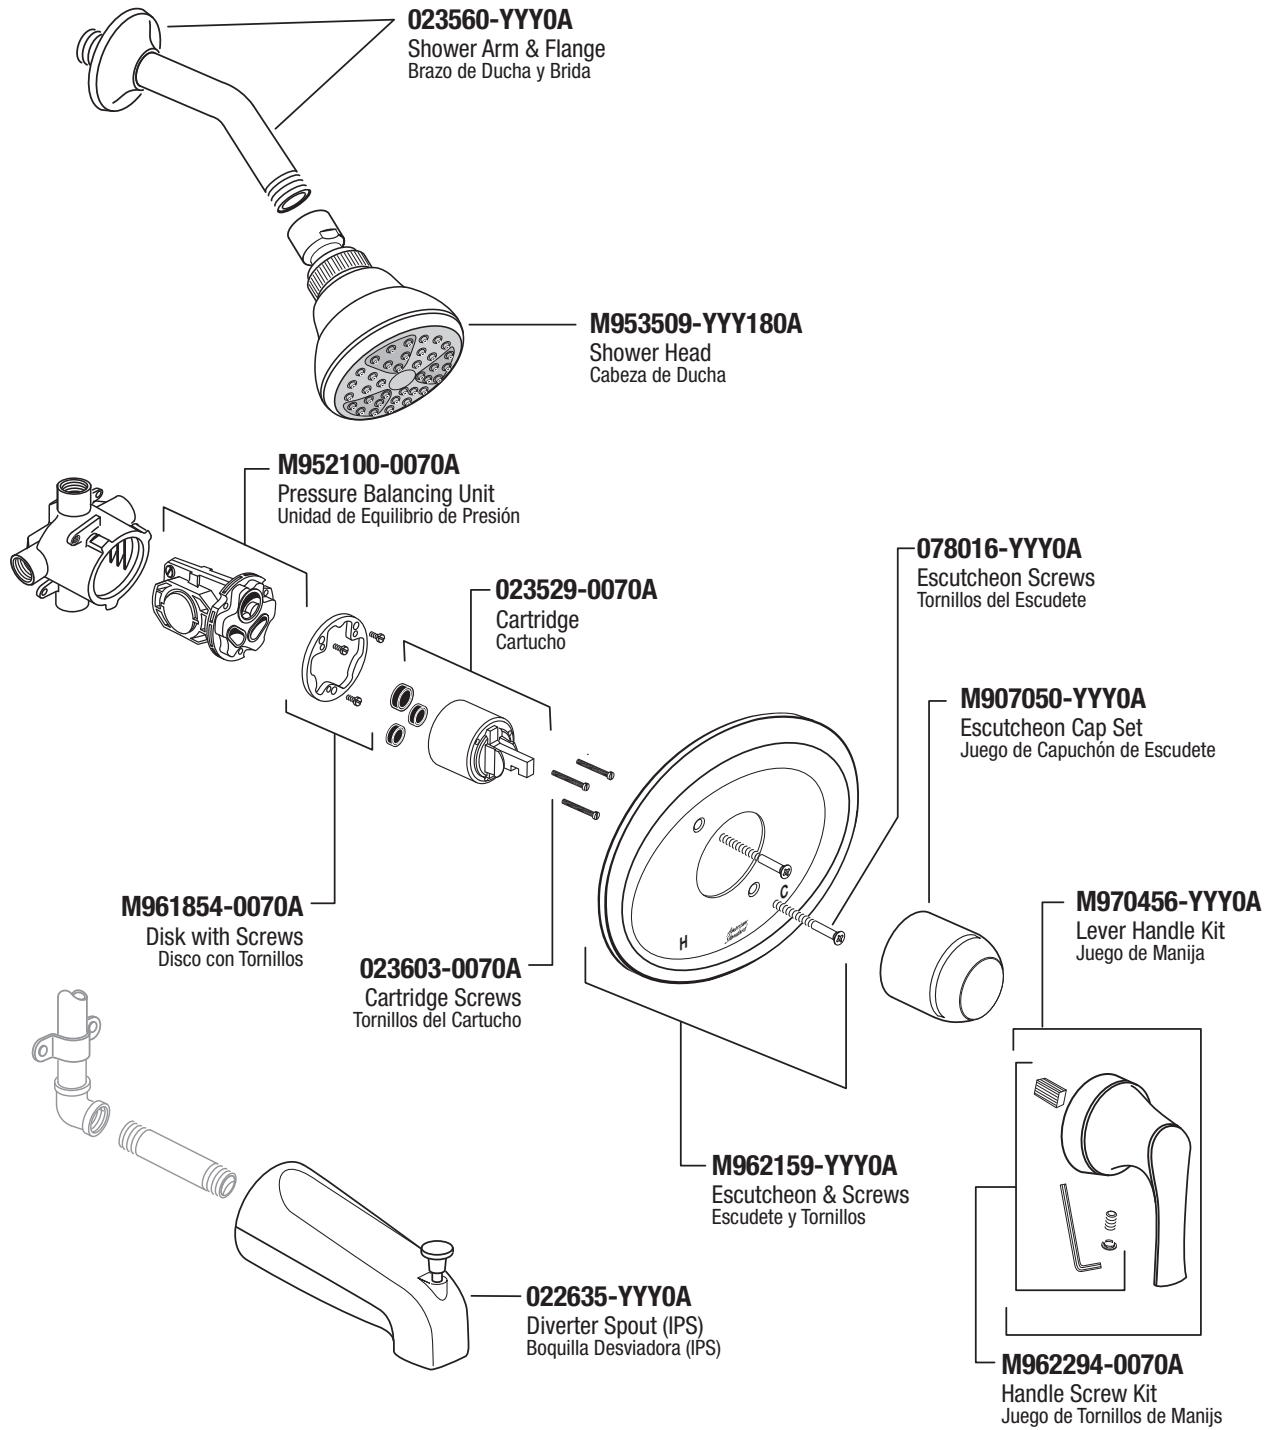

Parts/Assembly Ensemble/Pièces

Bedminster™
7508.502

Appropriate finish code
Par le code de finition approprié

Chrome, Chrome	002
Brushed Nickel, Nickel brossé	295

American Standard

Parts/Assembly

Unidad/de Partes

Bedminster™
7508.502

Appropriate finish code
Código de acabado correspondiente

Chrome, <i>Cromo</i>	002
Brushed Nickel, <i>Niquel cepillado</i>	295

American Standard