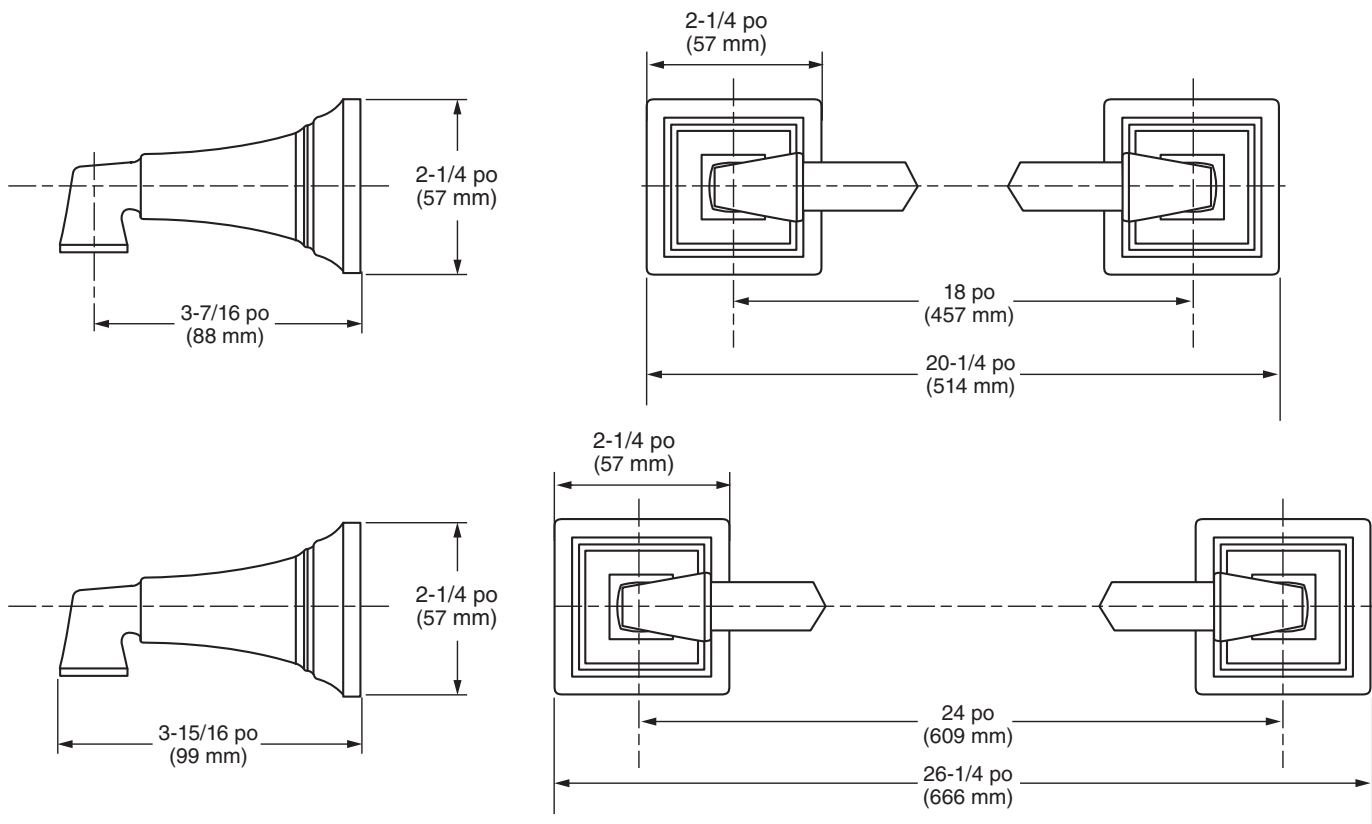

NUMÉRO DE MODÈLE :

- 7455018 - Porte-serviettes de 18 po
- 7455024 - Porte-serviettes de 24 po

Finis offerts

002	Chrome poli
295	Nickel brossé
013	Nickel poli
278	Bronze Legacy
GN0	Aube fraîche brossé
243	Noir mat

CARACTÉRISTIQUES DU PRODUIT :

Matériaux de fabrication : Produits fabriqués en métal pour offrir une grande durabilité. Tige en laiton.

Fixation dissimulée : Aucune vis exposée.

Installation facile

CARACTÉRISTIQUES SUGGÉRÉES

Porte-serviettes de 18 po et 24 po en métal. La tige est en laiton. Fixation dissimulée sans vis exposée. Le porte-serviettes est le modèle American Standard n° 7455_____.