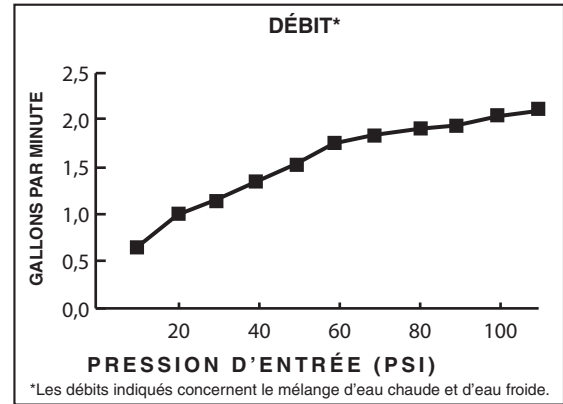

CODES ET NORMES

Ces produits respectent ou surpassent les codes et normes suivants :

ASME A112.18.1

CSA B125.1

Numéro du produit	Description	CEC	Fini			
			Chrome poli	Noir mat	Nickel brossé	Aube fraîche brossé
			002	243	295	GN0
1660609	Douchette minimaliste.		✓	✓	✓	✓

Accessoires pour douchette	
Numéro du produit	Description
8888.035	Tuyau de douche en métal 59 po
8888.053	Tuyau de douche en métal 79 po (Chrome uniquement)
1660.400	Reniflard
1660.410	Inverseur de bras de douche
8888.096	Support de bras de douche

Accessoires pour douchette	
Numéro du produit	Description
8888.036	Support mural fixe
8888.037	Alimentation murale
8888.068	Support mural rond
8888.069	Alimentation murale carré
8888.038	Support d'alimentation murale