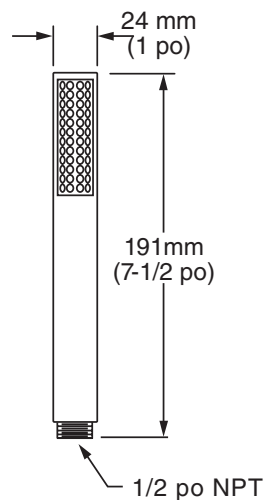

NUMÉRO DE MODÈLE :
□ 1660609 Douchette minimaliste

DESCRIPTION GÉNÉRALE :

Douchette à fonction unique. Poignée en laiton. Comprend un clapet anti-retour pour empêcher le contre-courant d'eau chaude et froide. Buses de pulvérisation faciles à nettoyer. Débit maximal de 1,8 gpm/6,8 l/min.

CARACTÉRISTIQUE SUGGÉRÉE

La douchette comprend un clapet anti-retour pour empêcher le contre-courant d'eau chaude et froide. Le raccord est le modèle American Standard n° 1660609._____.

CODES ET NORMES

Ces produits respectent ou surpassent les codes et normes suivants :

ASME A112.18.1

CSA B125.1

Numéro du produit	Description	CEC	Fini			
			Chrome poli	Noir mat	Nickel brossé	Aube fraîche brossé
			002	243	295	GN0
1660609	Douchette minimaliste.		✓	✓	✓	✓

Accessoires pour douchette	
Numéro du produit	Description
8888.035	Tuyau de douche en métal 59 po
8888.053	Tuyau de douche en métal 79 po (Chrome uniquement)
1660.400	Reniflard
1660.410	Inverseur de bras de douche
8888.096	Support de bras de douche